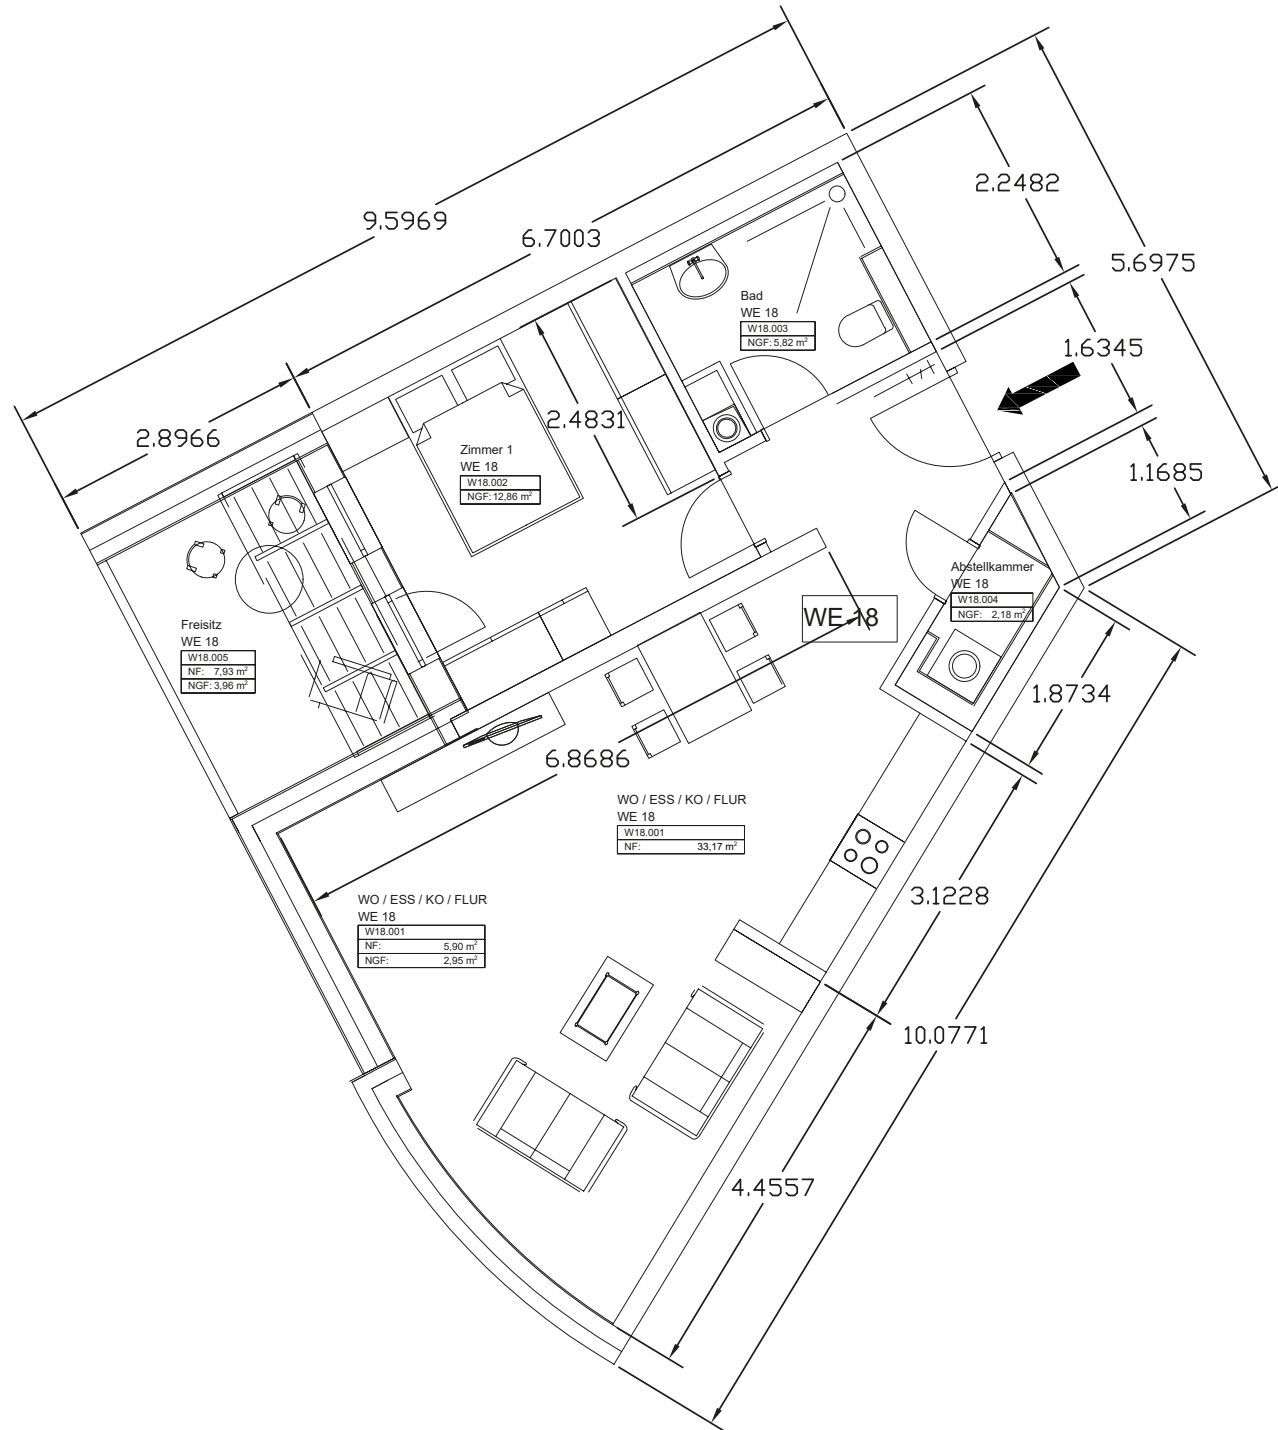

Wohnung 16

Raum	Wohnfläche
Wohnen/Essen/Küche	29,99 m ²
Zimmer 1	13,39 m ²
Bad	5,32 m ²
Abstellkammer	3,75 m ²
Flur	5,99 m ²
Balkon	6,62 m ²
Gesamt	65,06 m²

Wohnung 17

Raum	Wohnfläche
Wohnen/Essen/Küche/Flur	33,80 m ²
Zimmer 1	10,94 m ²
Bad	6,88 m ²
Zimmer 2	11,16 m ²
Abstellkammer	3,40 m ²
Balkon	4,67 m ²
Gesamt	70,85 m²

Wohnung 18

Raum	Wohnfläche
Wohnen/Essen/Küche/Flur	36,12 m ²
Zimmer 1	12,86 m ²
Bad	5,82 m ²
Abstellkammer	2,18 m ²
Balkon	3,97 m ²
Gesamt	60,95 m²

Wohnung 19

Raum	Wohnfläche
Wohnen/Essen	40,10 m ²
Zimmer 1	22,66 m ²
Zimmer 2	9,20 m ²
Küche	12,76 m ²
Flur	11,24 m ²
Bad	8,89 m ²
WC	2,99 m ²
Abstellkammer	5,02 m ²
Balkon	8,65 m ²
Gesamt	121,50 m²