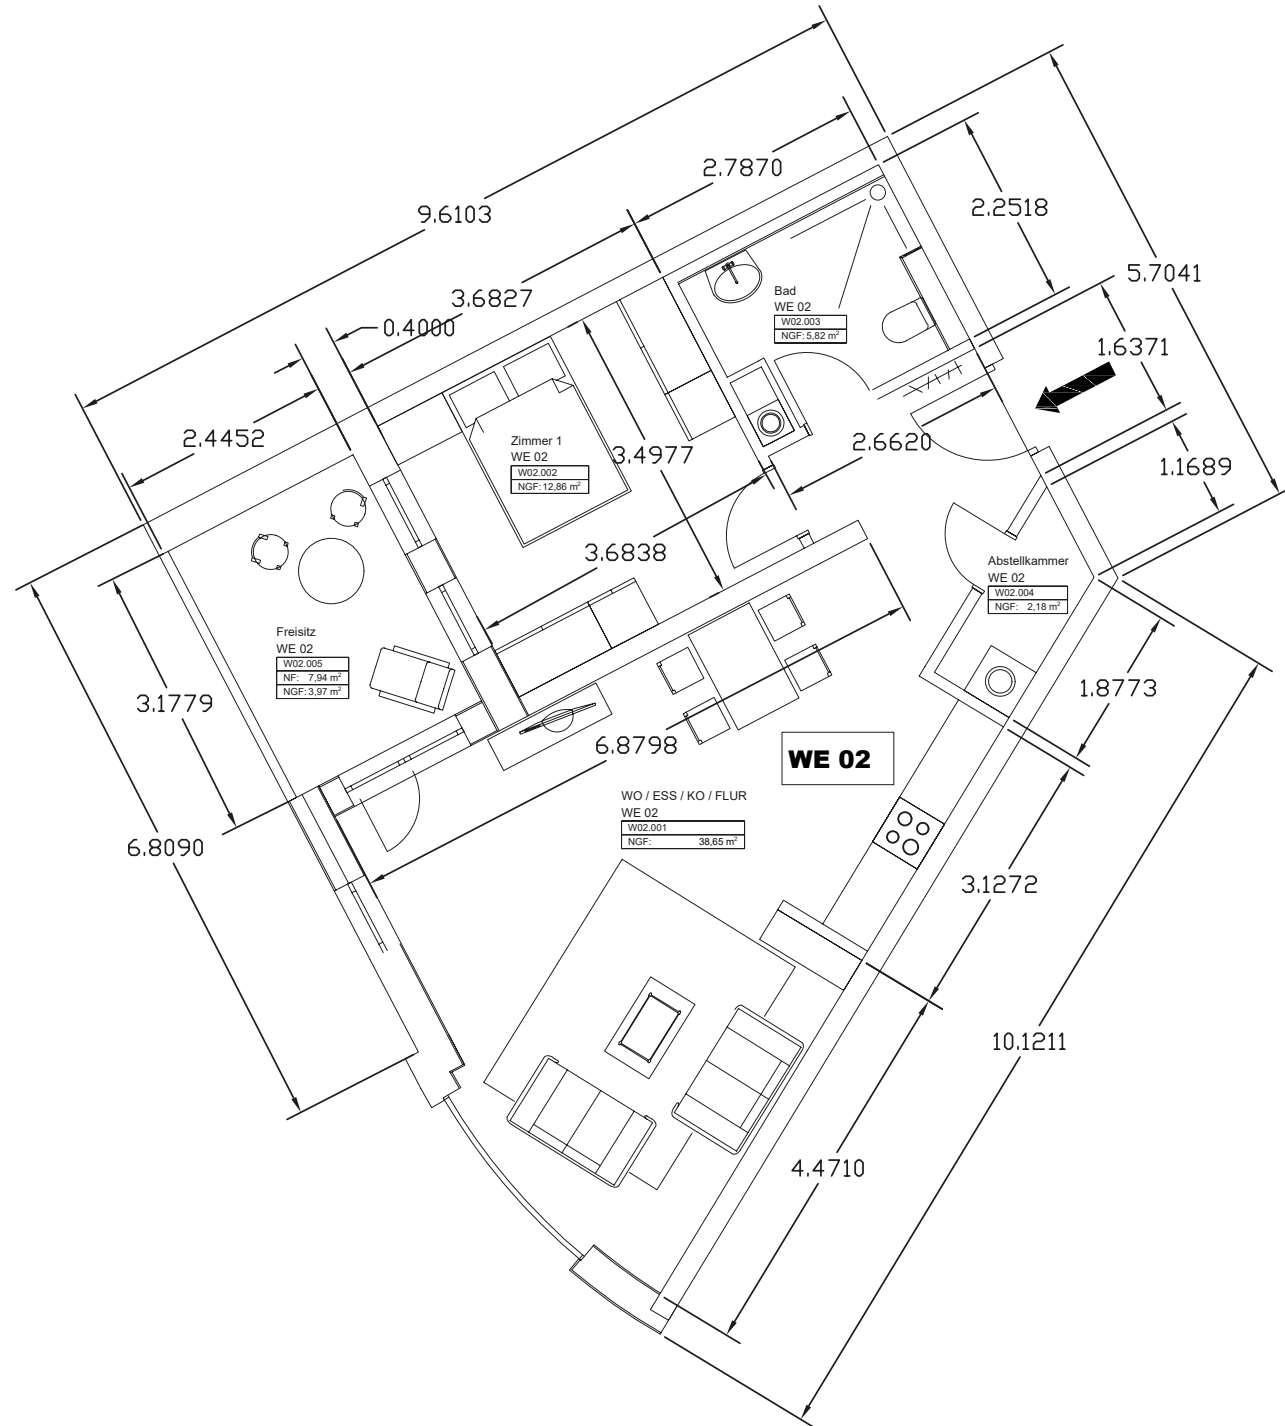

Wohnung 1

Raum	Wohnfläche
Wohnen/Essen/Küche/Flur	36,01 m ²
Zimmer 1	10,94 m ²
Zimmer 2	12,41 m ²
Bad	7,09 m ²
Abstellkammer	2,15 m ²
Balkon	3,78 m ²
Gesamt	72,38 m²

Wohnung 2

Raum	Wohnfläche
Wohnen/Essen/Küche/Flur	38,65 m ²
Zimmer 1	12,86 m ²
Bad	5,82 m ²
Abstellkammer	2,18 m ²
Balkon	3,97 m ²
Gesamt	63,48 m²

Wohnung 3

Raum	Wohnfläche
Wohnen/Essen/Küche/Flur	38,45 m ²
Zimmer 1	13,97 m ²
Bad	5,37 m ²
Abstellkammer	2,22 m ²
Balkon	4,30 m ²
Gesamt	64,31 m²

Wohnung 4

Raum	Wohnfläche
Wohnen/Essen/Küche	26,89 m ²
Zimmer 1	13,97 m ²
Bad	5,37 m ²
Abstellkammer	3,75 m ²
Flur	5,69 m ²
Balkon	4,31 m ²
Gesamt	59,98 m²

Wohnung 5

Raum	Wohnfläche
Wohnen/Essen/Küche	26,89 m ²
Zimmer 1	13,98 m ²
Bad	5,37 m ²
Abstellkammer	3,75 m ²
Flur	5,70 m ²
Balkon	3,98 m ²
Gesamt	59,67 m²

Wohnung 6

Raum	Wohnfläche
Wohnen/Essen/Küche	45,38 m ²
Zimmer 1	24,56 m ²
Zimmer 2	13,75 m ²
Bad	8,01 m ²
WC	2,94 m ²
Abstellkammer	3,27 m ²
Flur	8,75 m ²
Balkon	3,51 m ²
Gesamt	110,17 m²

Wohnung 7

Raum	Wohnfläche
Wohnen/Essen/Küche	29,99 m ²
Zimmer 1	13,39 m ²
Bad	5,32 m ²
Abstellkammer	3,75 m ²
Flur	5,99 m ²
Balkon	16,55 m ²
Gesamt	74,99 m²

Wohnung 8

Raum	Wohnfläche
Wohnen/Essen/Küche	29,99 m ²
Zimmer 1	13,39 m ²
Bad	5,32 m ²
Abstellkammer	3,75 m ²
Flur	5,99 m ²
Balkon	16,37 m ²
Gesamt	74,81 m²