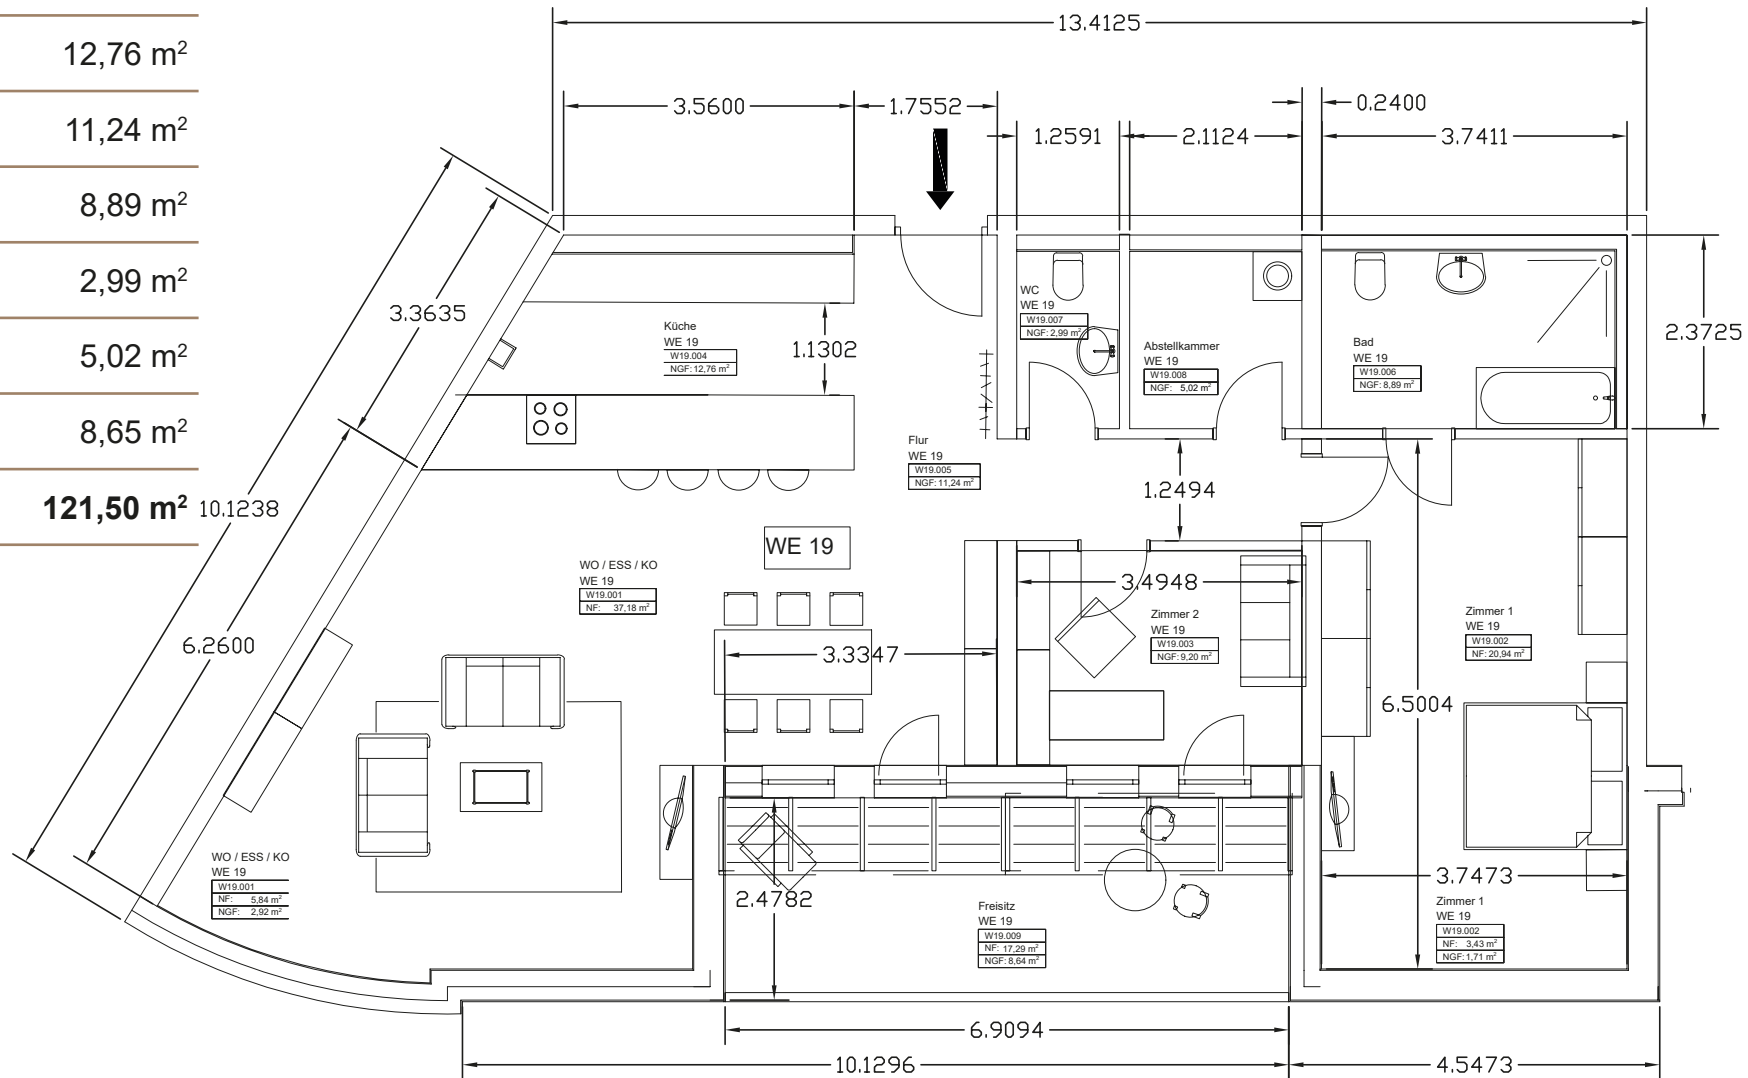

Wohnung 13

Raum	Wohnfläche
Wohnen/Essen/Küche	26,89 m ²
Zimmer 1	13,98 m ²
Bad	5,37 m ²
Abstellkammer	3,75 m ²
Flur	5,70 m ²
Balkon	3,98 m ²
Gesamt	59,67 m²

Wohnung 14

Raum	Wohnfläche
Wohnen/Essen	37,16 m ²
Zimmer 1	14,20 m ²
Küche	8,03 m ²
Bad	5,03 m ²
Abstellkammer	2,69 m ²
Flur	9,17 m ²
Balkon	22,70 m ²
Gesamt	98,98 m²

Wohnung 16

Raum	Wohnfläche
Wohnen/Essen/Küche	29,99 m ²
Zimmer 1	13,39 m ²
Bad	5,32 m ²
Abstellkammer	3,75 m ²
Flur	5,99 m ²
Balkon	6,62 m ²
Gesamt	65,06 m²

Wohnung 17

Raum	Wohnfläche
Wohnen/Essen/Küche/Flur	33,80 m ²
Zimmer 1	10,94 m ²
Bad	6,88 m ²
Zimmer 2	11,16 m ²
Abstellkammer	3,40 m ²
Balkon	4,67 m ²
Gesamt	70,85 m²

Wohnung 18

Raum	Wohnfläche
Wohnen/Essen/Küche/Flur	36,12 m ²
Zimmer 1	12,86 m ²
Bad	5,82 m ²
Abstellkammer	2,18 m ²
Balkon	3,97 m ²
Gesamt	60,95 m²

Wohnung 19

Raum	Wohnfläche
Wohnen/Essen	40,10 m ²
Zimmer 1	22,66 m ²
Zimmer 2	9,20 m ²
Küche	12,76 m ²
Flur	11,24 m ²
Bad	8,89 m ²
WC	2,99 m ²
Abstellkammer	5,02 m ²
Balkon	8,65 m ²
Gesamt	121,50 m²

Wohnung 20

Raum	Wohnfläche
Wohnen/Essen/Küche/Flur	29,65 m ²
Zimmer 1	16,05 m ²
Bad	5,59 m ²
Abstellkammer	2,82 m ²
Balkon	3,98 m ²
Gesamt	58,09 m²

Wohnung 21

Raum	Wohnfläche
Wohnen/Essen/Küche	28,74 m ²
Zimmer 1	22,38 m ²
Bad	5,31 m ²
Abstellkammer	3,65 m ²
Flur	12,22 m ²
Balkon	4,68 m ²
Gesamt	76,98 m²