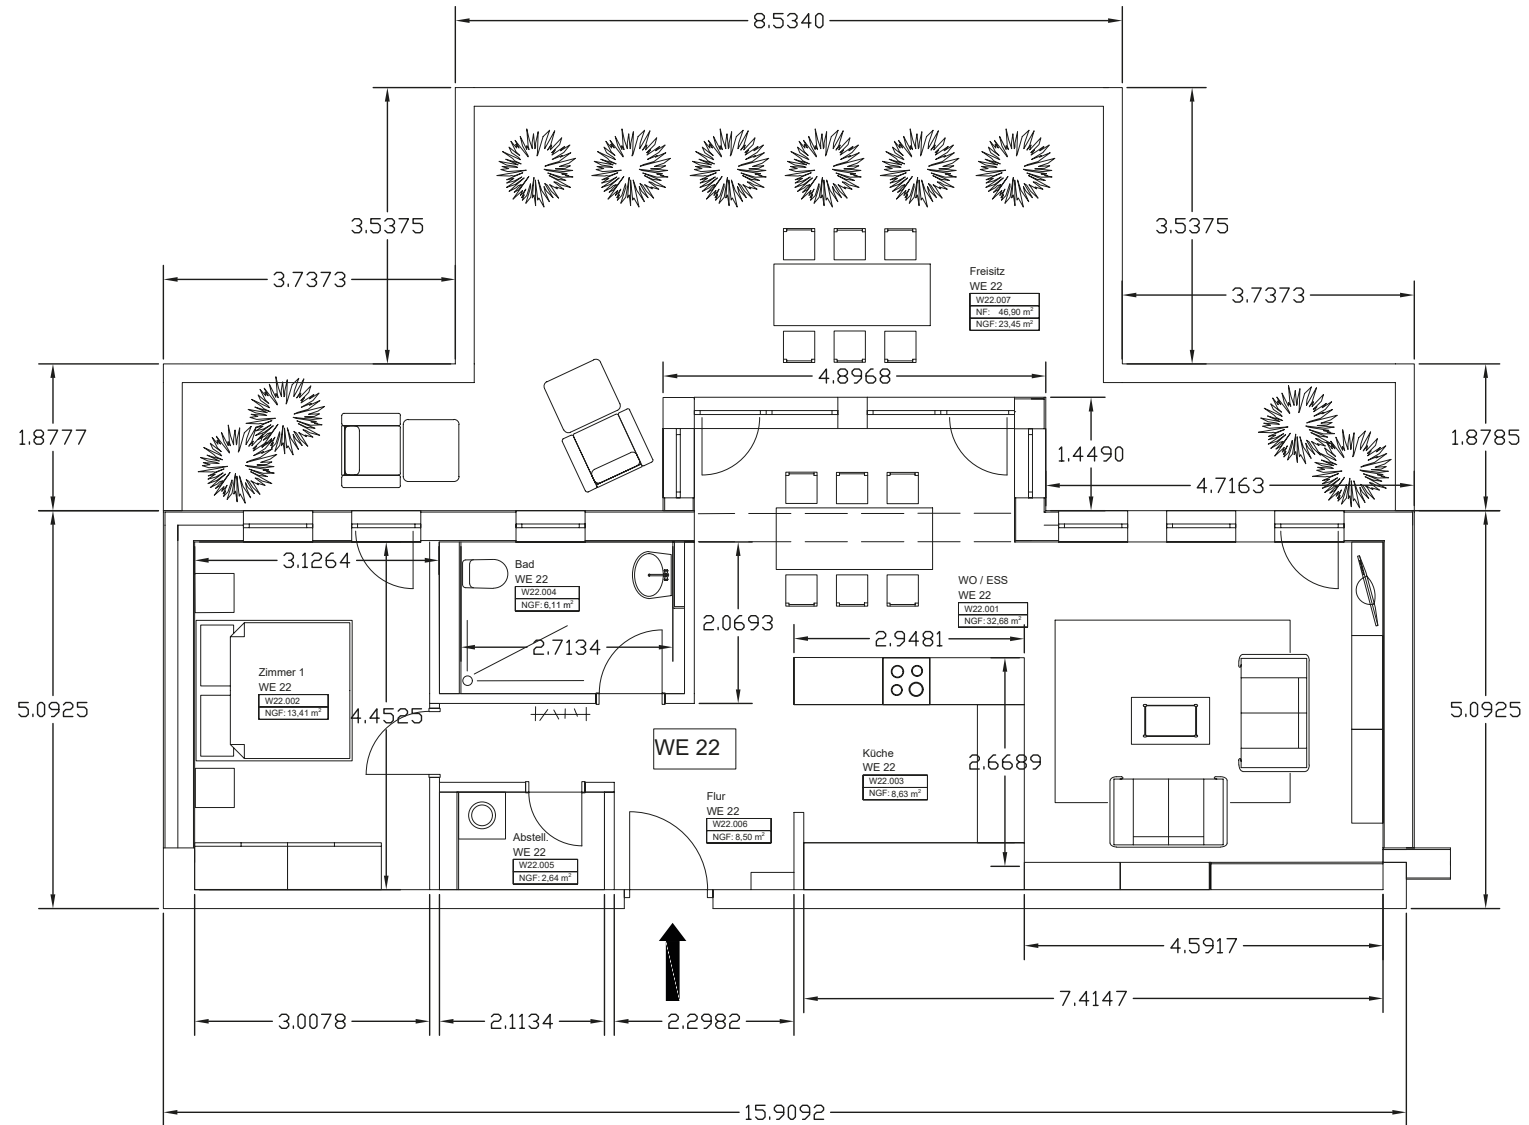

Wohnung 18

Raum	Wohnfläche
Wohnen/Essen/Küche/Flur	36,12 m ²
Zimmer 1	12,86 m ²
Bad	5,82 m ²
Abstellkammer	2,18 m ²
Balkon	3,97 m ²
Gesamt	60,95 m²

Wohnung 19

Raum	Wohnfläche
Wohnen/Essen	40,10 m ²
Zimmer 1	22,66 m ²
Zimmer 2	9,20 m ²
Küche	12,76 m ²
Flur	11,24 m ²
Bad	8,89 m ²
WC	2,99 m ²
Abstellkammer	5,02 m ²
Balkon	8,65 m ²
Gesamt	121,50 m²

Wohnung 20

Raum	Wohnfläche
Wohnen/Essen/Küche/Flur	29,65 m ²
Zimmer 1	16,05 m ²
Bad	5,59 m ²
Abstellkammer	2,82 m ²
Balkon	3,98 m ²
Gesamt	58,09 m²

Wohnung 21

Raum	Wohnfläche
Wohnen/Essen/Küche	28,74 m ²
Zimmer 1	22,38 m ²
Bad	5,31 m ²
Abstellkammer	3,65 m ²
Flur	12,22 m ²
Balkon	4,68 m ²
Gesamt	76,98 m²

Wohnung 22

Raum	Wohnfläche
Wohnen/Essen	32,68 m ²
Zimmer 1	13,41 m ²
Küche	8,63 m ²
Bad	6,11 m ²
Abstellkammer	2,64 m ²
Flur	8,50 m ²
Balkon	23,45 m ²
Gesamt	95,42 m²

Wohnung 23

Raum	Wohnfläche
Eingang	6,34 m ²
Ankleide	11,84 m ²
Schlafen	20,32 m ²
Wohnen/Küche/Essen	36,98 m ²
Bad	11,49 m ²
Abstellraum	6,42 m ²
Gesamt	93,39 m²

Wohnung 24

Raum	Wohnfläche
Eingang/Wohnen/Essen/Küche	30,18 m ²
Schlafen	16,90 m ²
Bad	5,04 m ²
Abstellraum	4,32 m ²
Gesamt	56,44 m²