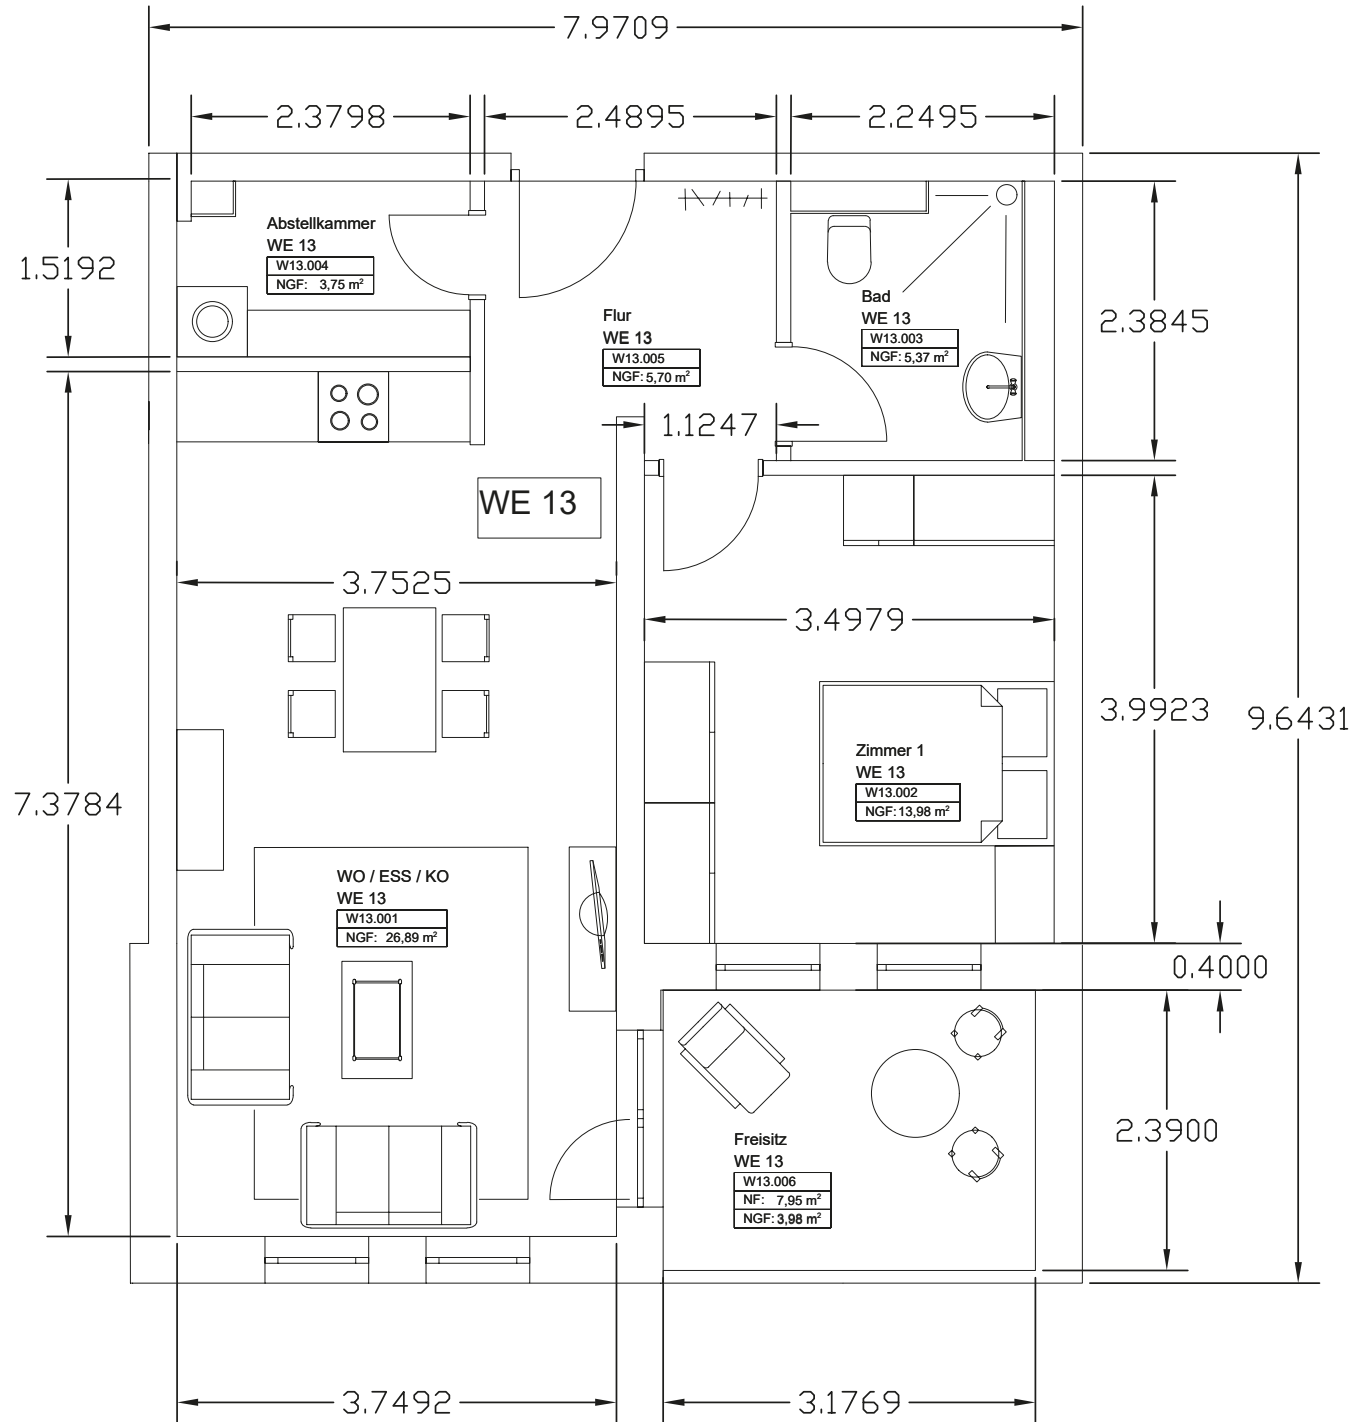

Wohnung 9

Raum	Wohnfläche
Wohnen/Essen/Küche/Flur	36,01 m ²
Zimmer 1	10,90 m ²
Zimmer 2	12,41 m ²
Bad	7,09 m ²
Abstellkammer	2,15 m ²
Balkon	4,65 m ²
Gesamt	73,21 m²

Wohnung 10

Raum	Wohnfläche
Wohnen/Essen/Küche/Flur	38,64 m ²
Zimmer 1	12,86 m ²
Bad	5,82 m ²
Abstellkammer	2,18 m ²
Balkon	3,97 m ²
Gesamt	63,47 m²

Wohnung 11

Raum	Wohnfläche
Wohnen/Essen/Küche/Flur	38,45 m ²
Zimmer 1	13,97 m ²
Bad	5,37 m ²
Abstellkammer	2,22 m ²
Balkon	4,30 m ²
Gesamt	64,31 m²

Wohnung 12

Raum	Wohnfläche
Wohnen/Essen/Küche	26,89 m ²
Zimmer 1	13,97 m ²
Bad	5,37 m ²
Abstellkammer	3,75 m ²
Flur	5,69 m ²
Balkon	4,31 m ²
Gesamt	59,98 m²

Wohnung 13

Raum	Wohnfläche
Wohnen/Essen/Küche	26,89 m ²
Zimmer 1	13,98 m ²
Bad	5,37 m ²
Abstellkammer	3,75 m ²
Flur	5,70 m ²
Balkon	3,98 m ²
Gesamt	59,67 m²

Wohnung 14

Raum	Wohnfläche
Wohnen/Essen	37,16 m ²
Zimmer 1	14,20 m ²
Küche	8,03 m ²
Bad	5,03 m ²
Abstellkammer	2,69 m ²
Flur	9,17 m ²
Balkon	22,70 m ²
Gesamt	98,98 m²

Wohnung 18

Raum	Wohnfläche
Wohnen/Essen/Küche/Flur	36,12 m ²
Zimmer 1	12,86 m ²
Bad	5,82 m ²
Abstellkammer	2,18 m ²
Balkon	3,97 m ²
Gesamt	60,95 m²

Wohnung 19

Raum	Wohnfläche
Wohnen/Essen	40,10 m ²
Zimmer 1	22,66 m ²
Zimmer 2	9,20 m ²
Küche	12,76 m ²
Flur	11,24 m ²
Bad	8,89 m ²
WC	2,99 m ²
Abstellkammer	5,02 m ²
Balkon	8,65 m ²
Gesamt	121,50 m²