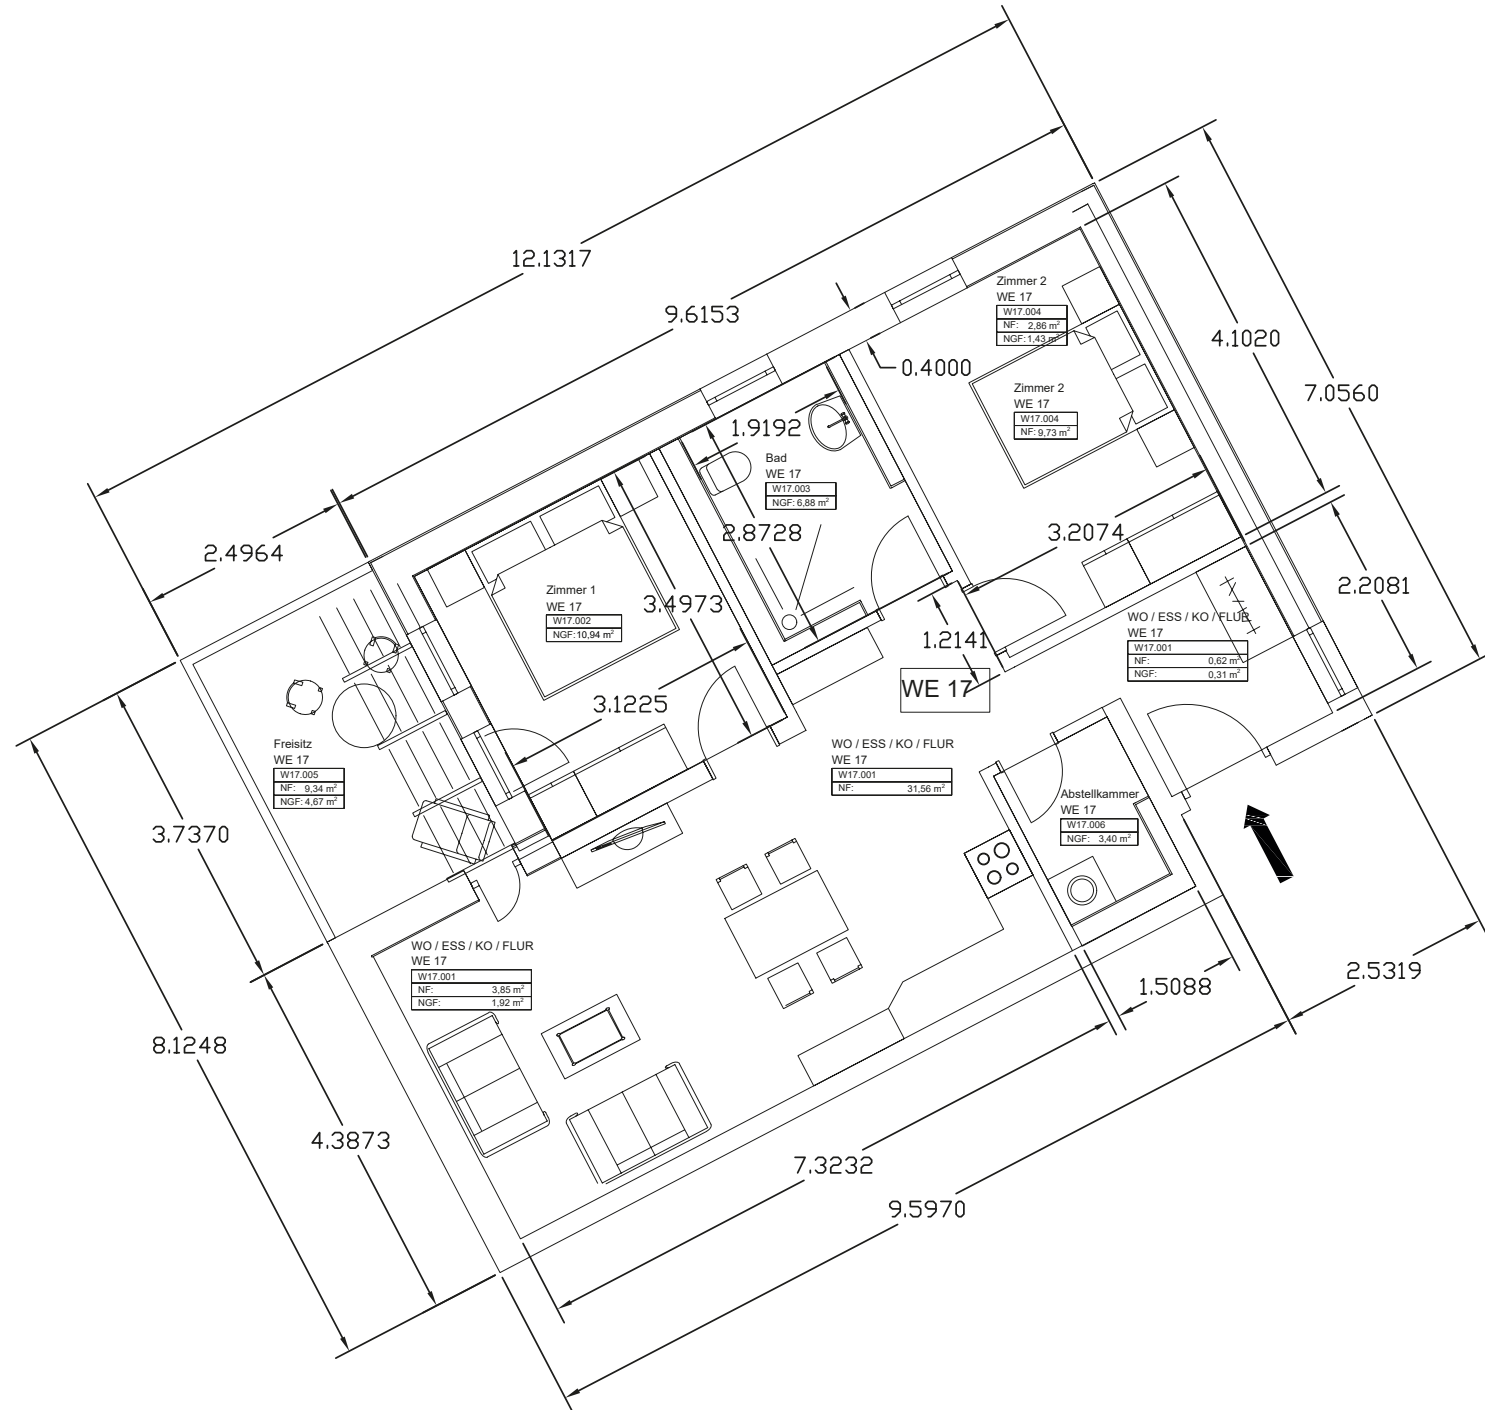

Wohnung 17

Raum	Wohnfläche
Wohnen/Essen/Küche/Flur	33,80 m²
Zimmer 1	10,94 m²
Bad	6,88 m²
Zimmer 2	11,16 m²
Abstellkammer	3,40 m²
Balkon	4,67 m²
Gesamt	70,85 m²