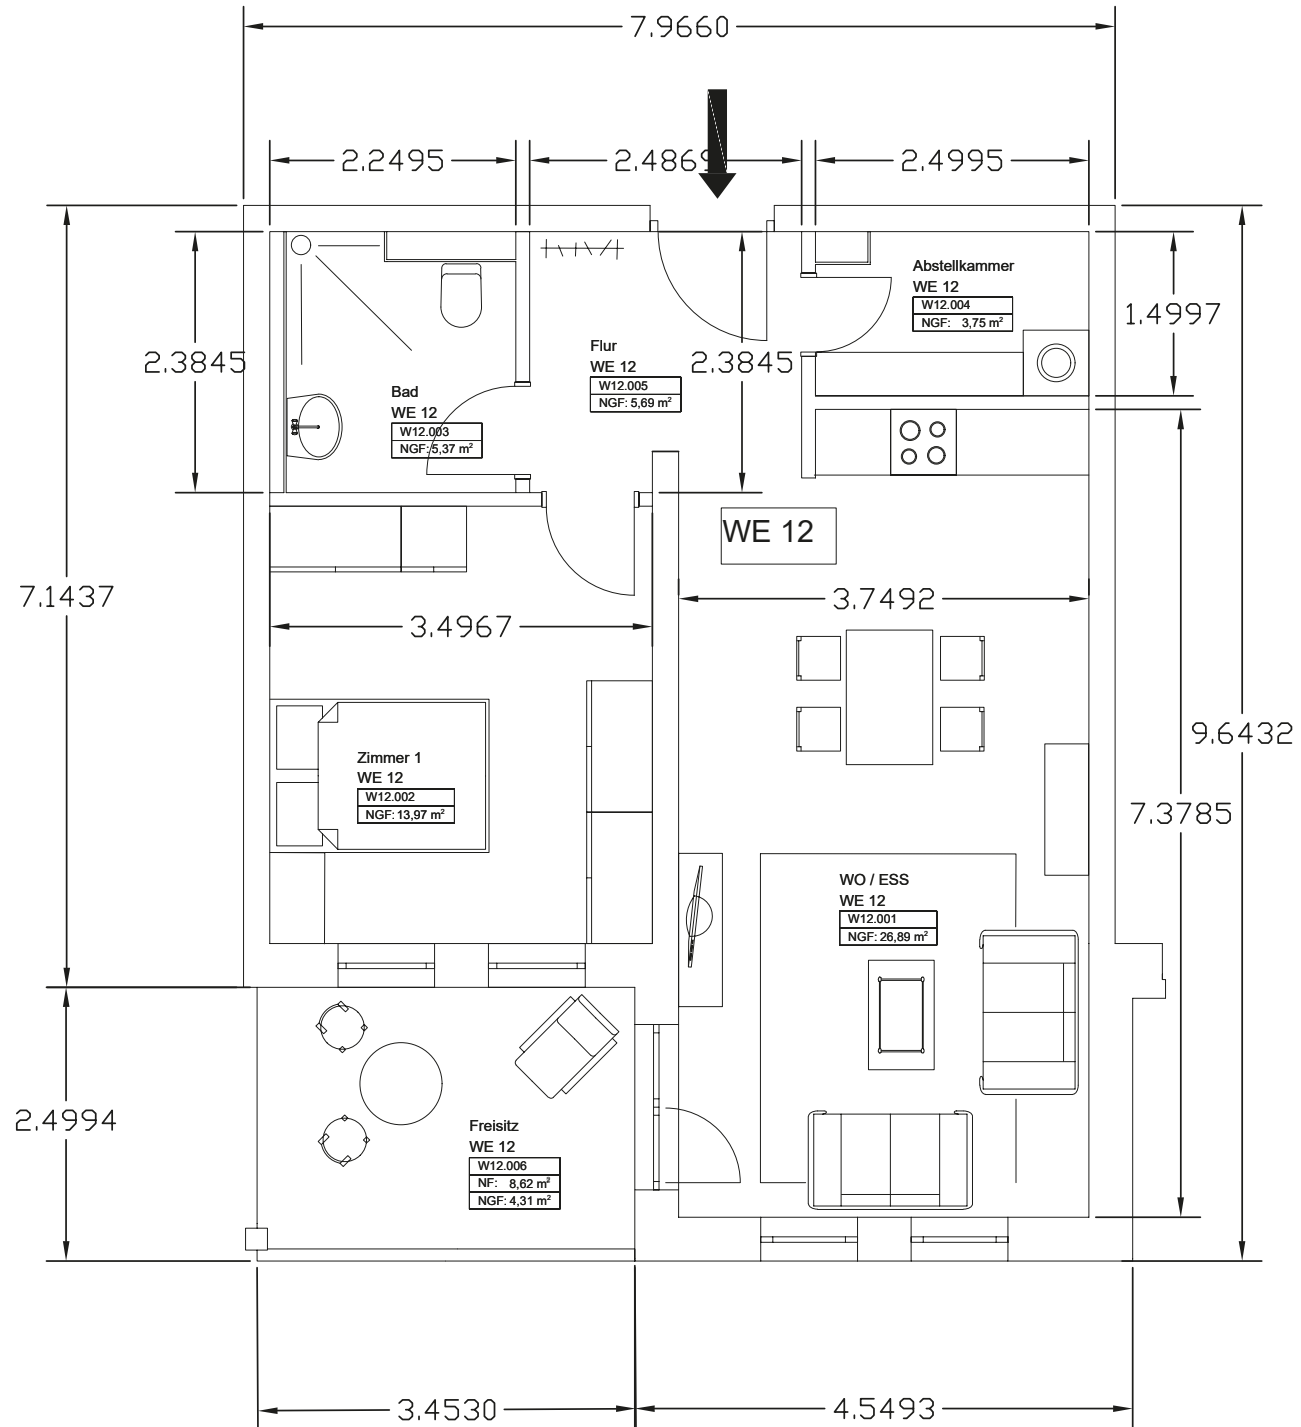

Wohnung 1

Raum	Wohnfläche
Wohnen/Essen/Küche/Flur	36,01 m ²
Zimmer 1	10,94 m ²
Zimmer 2	12,41 m ²
Bad	7,09 m ²
Abstellkammer	2,15 m ²
Balkon	3,78 m ²
Gesamt	72,38 m²

Wohnung 2

Raum	Wohnfläche
Wohnen/Essen/Küche/Flur	38,65 m ²
Zimmer 1	12,86 m ²
Bad	5,82 m ²
Abstellkammer	2,18 m ²
Balkon	3,97 m ²
Gesamt	63,48 m²

Wohnung 7

Raum	Wohnfläche
Wohnen/Essen/Küche	29,99 m ²
Zimmer 1	13,39 m ²
Bad	5,32 m ²
Abstellkammer	3,75 m ²
Flur	5,99 m ²
Balkon	16,55 m ²
Gesamt	74,99 m²

Wohnung 8

Raum	Wohnfläche
Wohnen/Essen/Küche	29,99 m ²
Zimmer 1	13,39 m ²
Bad	5,32 m ²
Abstellkammer	3,75 m ²
Flur	5,99 m ²
Balkon	16,37 m ²
Gesamt	74,81 m²

Wohnung 9

Raum	Wohnfläche
Wohnen/Essen/Küche/Flur	36,01 m ²
Zimmer 1	10,90 m ²
Zimmer 2	12,41 m ²
Bad	7,09 m ²
Abstellkammer	2,15 m ²
Balkon	4,65 m ²
Gesamt	73,21 m²

Wohnung 10

Raum	Wohnfläche
Wohnen/Essen/Küche/Flur	38,64 m ²
Zimmer 1	12,86 m ²
Bad	5,82 m ²
Abstellkammer	2,18 m ²
Balkon	3,97 m ²
Gesamt	63,47 m²

Wohnung 11

Raum	Wohnfläche
Wohnen/Essen/Küche/Flur	38,45 m ²
Zimmer 1	13,97 m ²
Bad	5,37 m ²
Abstellkammer	2,22 m ²
Balkon	4,30 m ²
Gesamt	64,31 m²

Wohnung 12

Raum	Wohnfläche
Wohnen/Essen/Küche	26,89 m ²
Zimmer 1	13,97 m ²
Bad	5,37 m ²
Abstellkammer	3,75 m ²
Flur	5,69 m ²
Balkon	4,31 m ²
Gesamt	59,98 m²