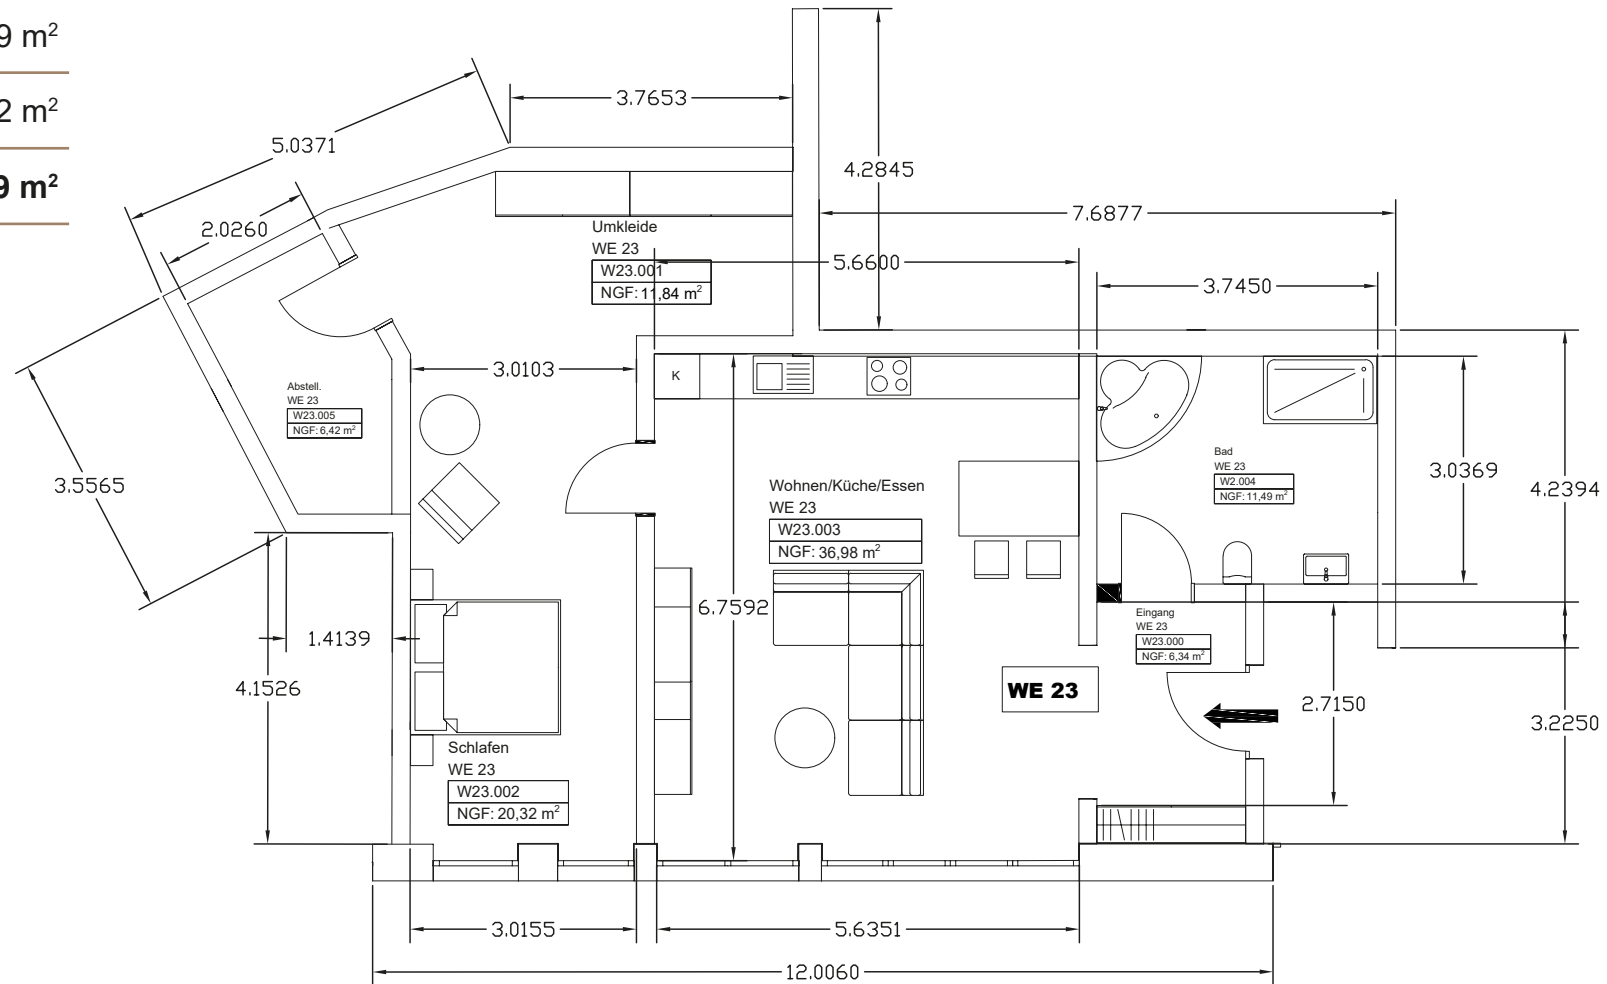

Wohnung 18

Raum	Wohnfläche
Wohnen/Essen/Küche/Flur	36,12 m ²
Zimmer 1	12,86 m ²
Bad	5,82 m ²
Abstellkammer	2,18 m ²
Balkon	3,97 m ²
Gesamt	60,95 m²

Wohnung 19

Raum	Wohnfläche
Wohnen/Essen	40,10 m ²
Zimmer 1	22,66 m ²
Zimmer 2	9,20 m ²
Küche	12,76 m ²
Flur	11,24 m ²
Bad	8,89 m ²
WC	2,99 m ²
Abstellkammer	5,02 m ²
Balkon	8,65 m ²
Gesamt	121,50 m²

Wohnung 20

Raum	Wohnfläche
Wohnen/Essen/Küche/Flur	29,65 m ²
Zimmer 1	16,05 m ²
Bad	5,59 m ²
Abstellkammer	2,82 m ²
Balkon	3,98 m ²
Gesamt	58,09 m²

Wohnung 21

Raum	Wohnfläche
Wohnen/Essen/Küche	28,74 m ²
Zimmer 1	22,38 m ²
Bad	5,31 m ²
Abstellkammer	3,65 m ²
Flur	12,22 m ²
Balkon	4,68 m ²
Gesamt	76,98 m²

Wohnung 22

Raum	Wohnfläche
Wohnen/Essen	32,68 m ²
Zimmer 1	13,41 m ²
Küche	8,63 m ²
Bad	6,11 m ²
Abstellkammer	2,64 m ²
Flur	8,50 m ²
Balkon	23,45 m ²
Gesamt	95,42 m²

Wohnung 23

Raum	Wohnfläche
Eingang	6,34 m ²
Ankleide	11,84 m ²
Schlafen	20,32 m ²
Wohnen/Küche/Essen	36,98 m ²
Bad	11,49 m ²
Abstellraum	6,42 m ²
Gesamt	93,39 m²

Wohnung 24

Raum	Wohnfläche
Eingang/Wohnen/Essen/Küche	30,18 m ²
Schlafen	16,90 m ²
Bad	5,04 m ²
Abstellraum	4,32 m ²
Gesamt	56,44 m²