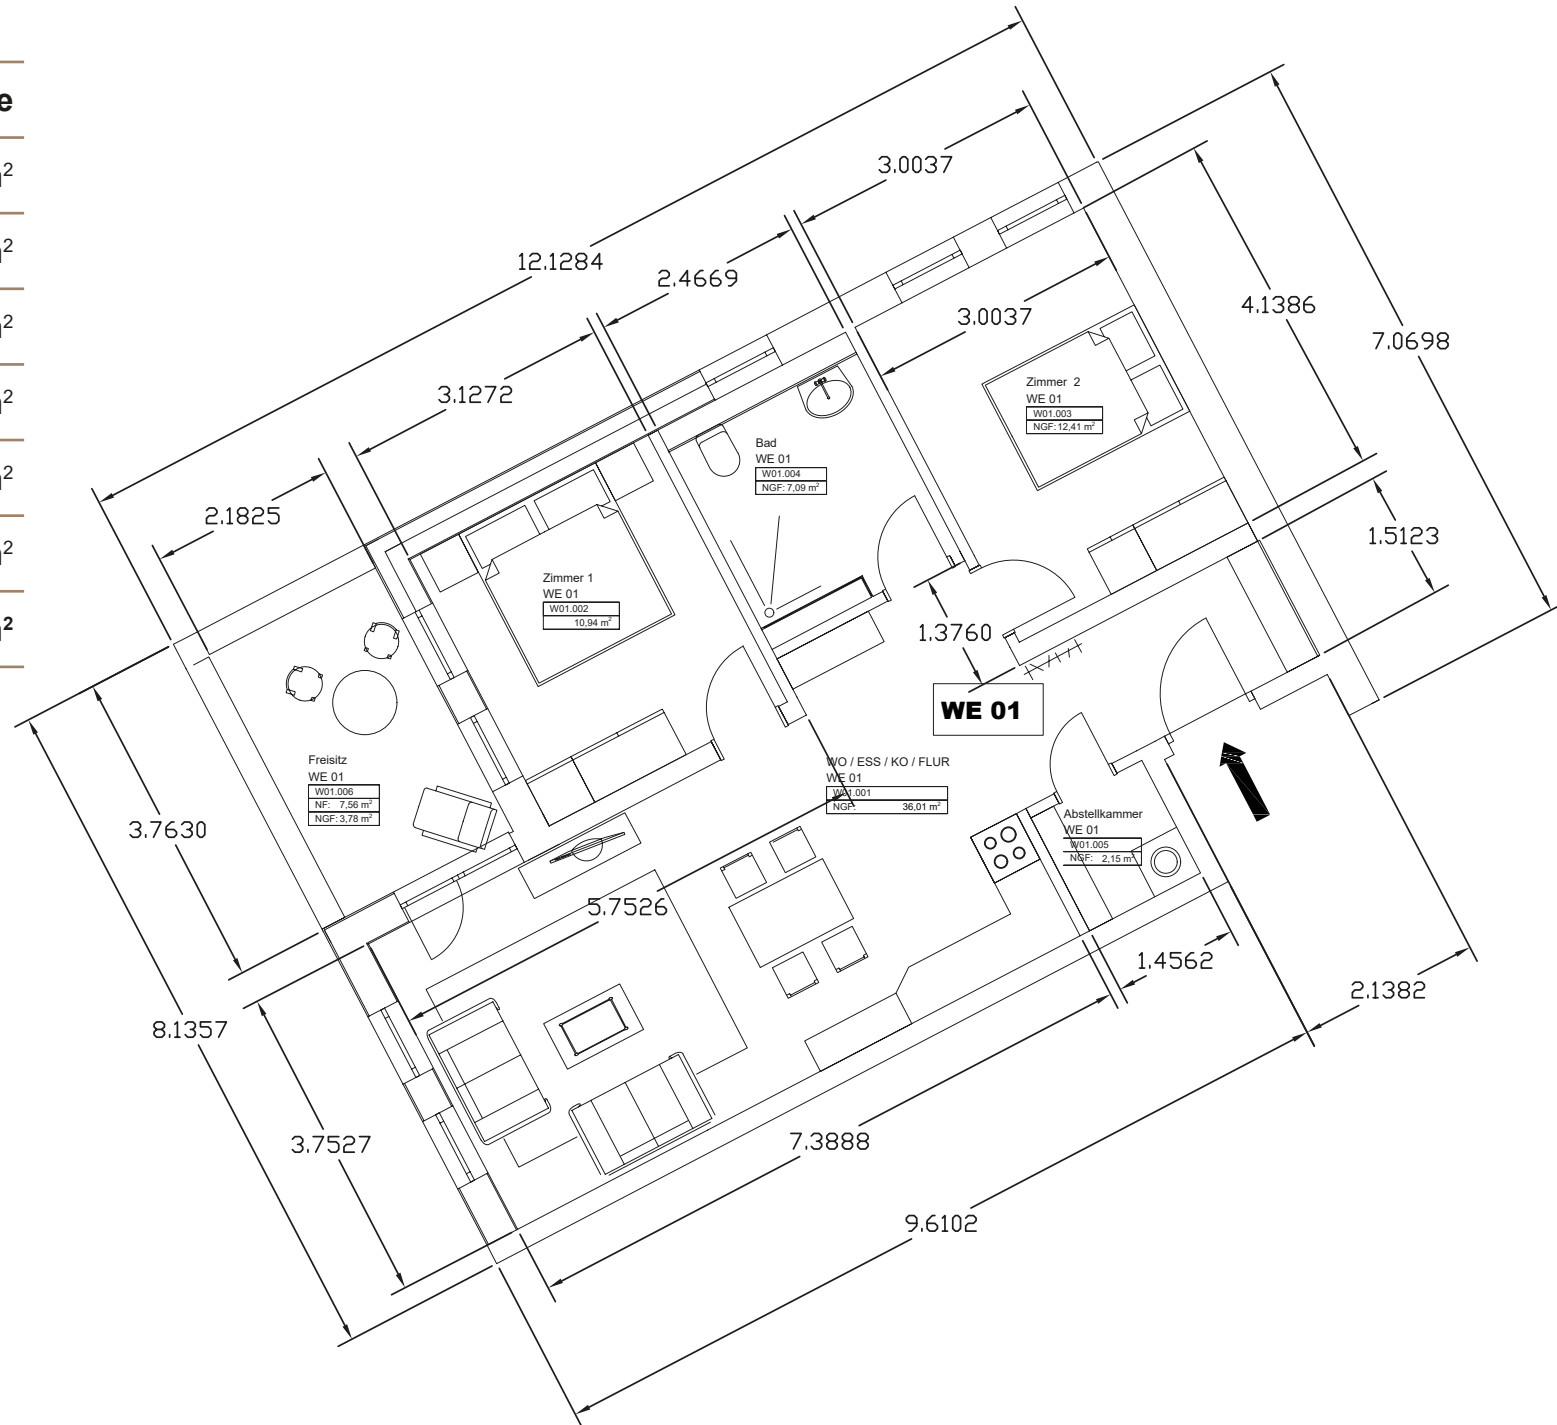

Wohnung 1

Raum	Wohnfläche
Wohnen/Essen/Küche/Flur	36,01 m ²
Zimmer 1	10,94 m ²
Zimmer 2	12,41 m ²
Bad	7,09 m ²
Abstellkammer	2,15 m ²
Balkon	3,78 m ²
Gesamt	72,38 m²

Wohnung 2

Raum	Wohnfläche
Wohnen/Essen/Küche/Flur	38,65 m ²
Zimmer 1	12,86 m ²
Bad	5,82 m ²
Abstellkammer	2,18 m ²
Balkon	3,97 m ²
Gesamt	63,48 m²

Wohnung 3

Raum	Wohnfläche
Wohnen/Essen/Küche/Flur	38,45 m ²
Zimmer 1	13,97 m ²
Bad	5,37 m ²
Abstellkammer	2,22 m ²
Balkon	4,30 m ²
Gesamt	64,31 m²

Wohnung 4

Raum	Wohnfläche
Wohnen/Essen/Küche	26,89 m ²
Zimmer 1	13,97 m ²
Bad	5,37 m ²
Abstellkammer	3,75 m ²
Flur	5,69 m ²
Balkon	4,31 m ²
Gesamt	59,98 m²

Wohnung 5

Raum	Wohnfläche
Wohnen/Essen/Küche	26,89 m ²
Zimmer 1	13,98 m ²
Bad	5,37 m ²
Abstellkammer	3,75 m ²
Flur	5,70 m ²
Balkon	3,98 m ²
Gesamt	59,67 m²

Wohnung 6

Raum	Wohnfläche
Wohnen/Essen/Küche	45,38 m ²
Zimmer 1	24,56 m ²
Zimmer 2	13,75 m ²
Bad	8,01 m ²
WC	2,94 m ²
Abstellkammer	3,27 m ²
Flur	8,75 m ²
Balkon	3,51 m ²
Gesamt	110,17 m²

Wohnung 7

Raum	Wohnfläche
Wohnen/Essen/Küche	29,99 m ²
Zimmer 1	13,39 m ²
Bad	5,32 m ²
Abstellkammer	3,75 m ²
Flur	5,99 m ²
Balkon	16,55 m ²
Gesamt	74,99 m²

Wohnung 8

Raum	Wohnfläche
Wohnen/Essen/Küche	29,99 m ²
Zimmer 1	13,39 m ²
Bad	5,32 m ²
Abstellkammer	3,75 m ²
Flur	5,99 m ²
Balkon	16,37 m ²
Gesamt	74,81 m²