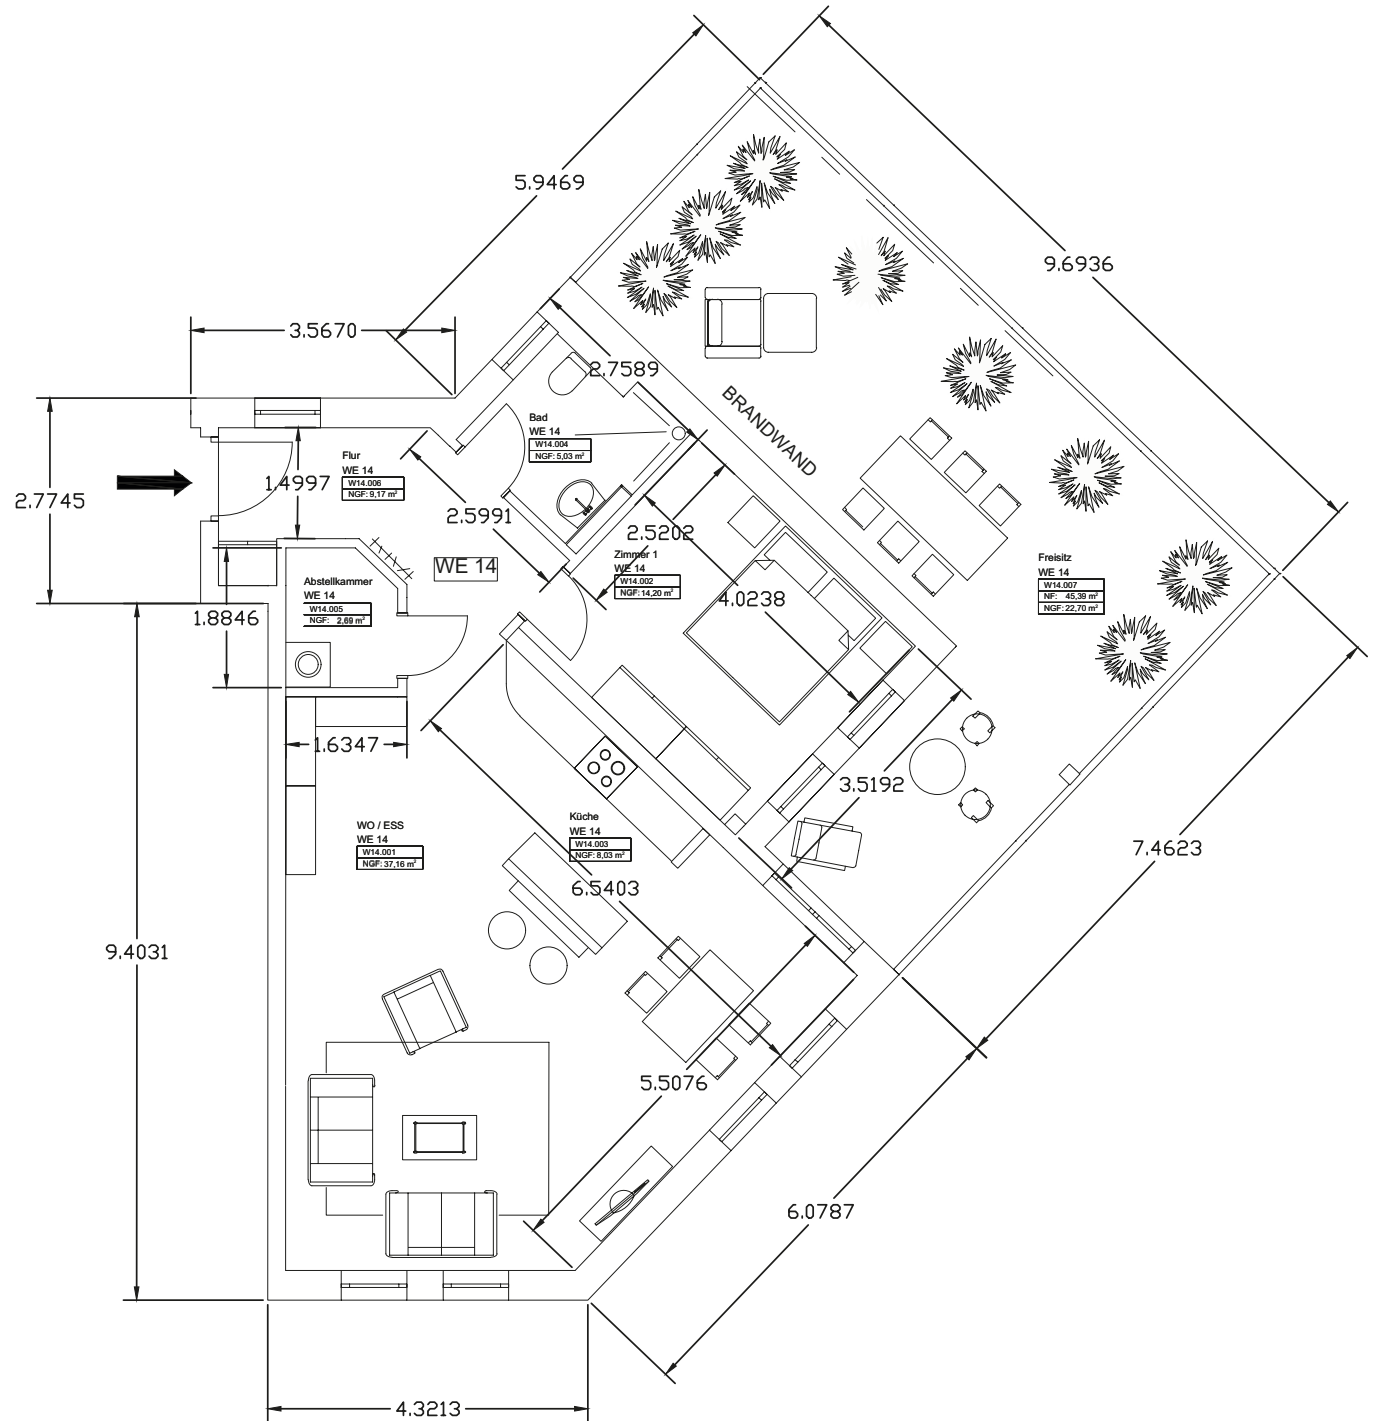

Wohnung 9

Raum	Wohnfläche
Wohnen/Essen/Küche/Flur	36,01 m ²
Zimmer 1	10,90 m ²
Zimmer 2	12,41 m ²
Bad	7,09 m ²
Abstellkammer	2,15 m ²
Balkon	4,65 m ²
Gesamt	73,21 m²

Wohnung 10

Raum	Wohnfläche
Wohnen/Essen/Küche/Flur	38,64 m ²
Zimmer 1	12,86 m ²
Bad	5,82 m ²
Abstellkammer	2,18 m ²
Balkon	3,97 m ²
Gesamt	63,47 m²

Wohnung 11

Raum	Wohnfläche
Wohnen/Essen/Küche/Flur	38,45 m ²
Zimmer 1	13,97 m ²
Bad	5,37 m ²
Abstellkammer	2,22 m ²
Balkon	4,30 m ²
Gesamt	64,31 m²

Wohnung 12

Raum	Wohnfläche
Wohnen/Essen/Küche	26,89 m ²
Zimmer 1	13,97 m ²
Bad	5,37 m ²
Abstellkammer	3,75 m ²
Flur	5,69 m ²
Balkon	4,31 m ²
Gesamt	59,98 m²

Wohnung 13

Raum	Wohnfläche
Wohnen/Essen/Küche	26,89 m ²
Zimmer 1	13,98 m ²
Bad	5,37 m ²
Abstellkammer	3,75 m ²
Flur	5,70 m ²
Balkon	3,98 m ²
Gesamt	59,67 m²

Wohnung 14

Raum	Wohnfläche
Wohnen/Essen	37,16 m ²
Zimmer 1	14,20 m ²
Küche	8,03 m ²
Bad	5,03 m ²
Abstellkammer	2,69 m ²
Flur	9,17 m ²
Balkon	22,70 m ²
Gesamt	98,98 m²