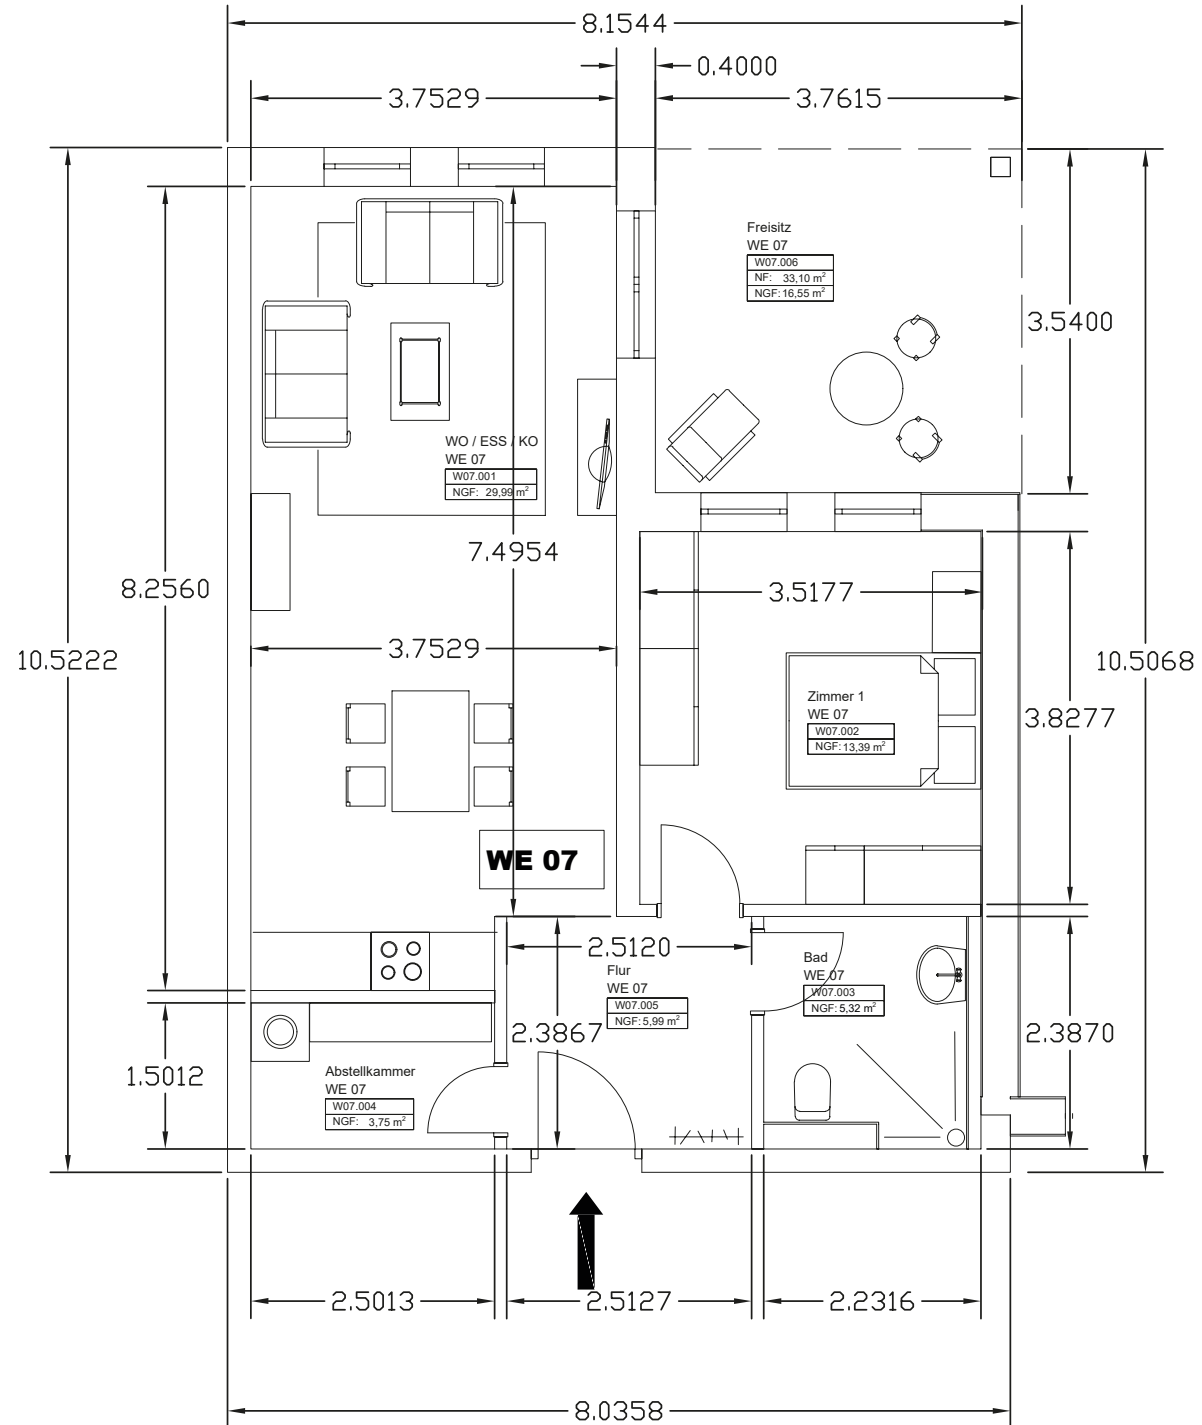

Wohnung 1

Raum	Wohnfläche
Wohnen/Essen/Küche/Flur	36,01 m ²
Zimmer 1	10,94 m ²
Zimmer 2	12,41 m ²
Bad	7,09 m ²
Abstellkammer	2,15 m ²
Balkon	3,78 m ²
Gesamt	72,38 m²

Wohnung 2

Raum	Wohnfläche
Wohnen/Essen/Küche/Flur	38,65 m ²
Zimmer 1	12,86 m ²
Bad	5,82 m ²
Abstellkammer	2,18 m ²
Balkon	3,97 m ²
Gesamt	63,48 m²

Wohnung 3

Raum	Wohnfläche
Wohnen/Essen/Küche/Flur	38,45 m ²
Zimmer 1	13,97 m ²
Bad	5,37 m ²
Abstellkammer	2,22 m ²
Balkon	4,30 m ²
Gesamt	64,31 m²

Wohnung 4

Raum	Wohnfläche
Wohnen/Essen/Küche	26,89 m ²
Zimmer 1	13,97 m ²
Bad	5,37 m ²
Abstellkammer	3,75 m ²
Flur	5,69 m ²
Balkon	4,31 m ²
Gesamt	59,98 m²

Wohnung 5

Raum	Wohnfläche
Wohnen/Essen/Küche	26,89 m ²
Zimmer 1	13,98 m ²
Bad	5,37 m ²
Abstellkammer	3,75 m ²
Flur	5,70 m ²
Balkon	3,98 m ²
Gesamt	59,67 m²

Wohnung 6

Raum	Wohnfläche
Wohnen/Essen/Küche	45,38 m ²
Zimmer 1	24,56 m ²
Zimmer 2	13,75 m ²
Bad	8,01 m ²
WC	2,94 m ²
Abstellkammer	3,27 m ²
Flur	8,75 m ²
Balkon	3,51 m ²
Gesamt	110,17 m²

Wohnung 7

Raum	Wohnfläche
Wohnen/Essen/Küche	29,99 m ²
Zimmer 1	13,39 m ²
Bad	5,32 m ²
Abstellkammer	3,75 m ²
Flur	5,99 m ²
Balkon	16,55 m ²
Gesamt	74,99 m²

Wohnung 8

Raum	Wohnfläche
Wohnen/Essen/Küche	29,99 m ²
Zimmer 1	13,39 m ²
Bad	5,32 m ²
Abstellkammer	3,75 m ²
Flur	5,99 m ²
Balkon	16,37 m ²
Gesamt	74,81 m²