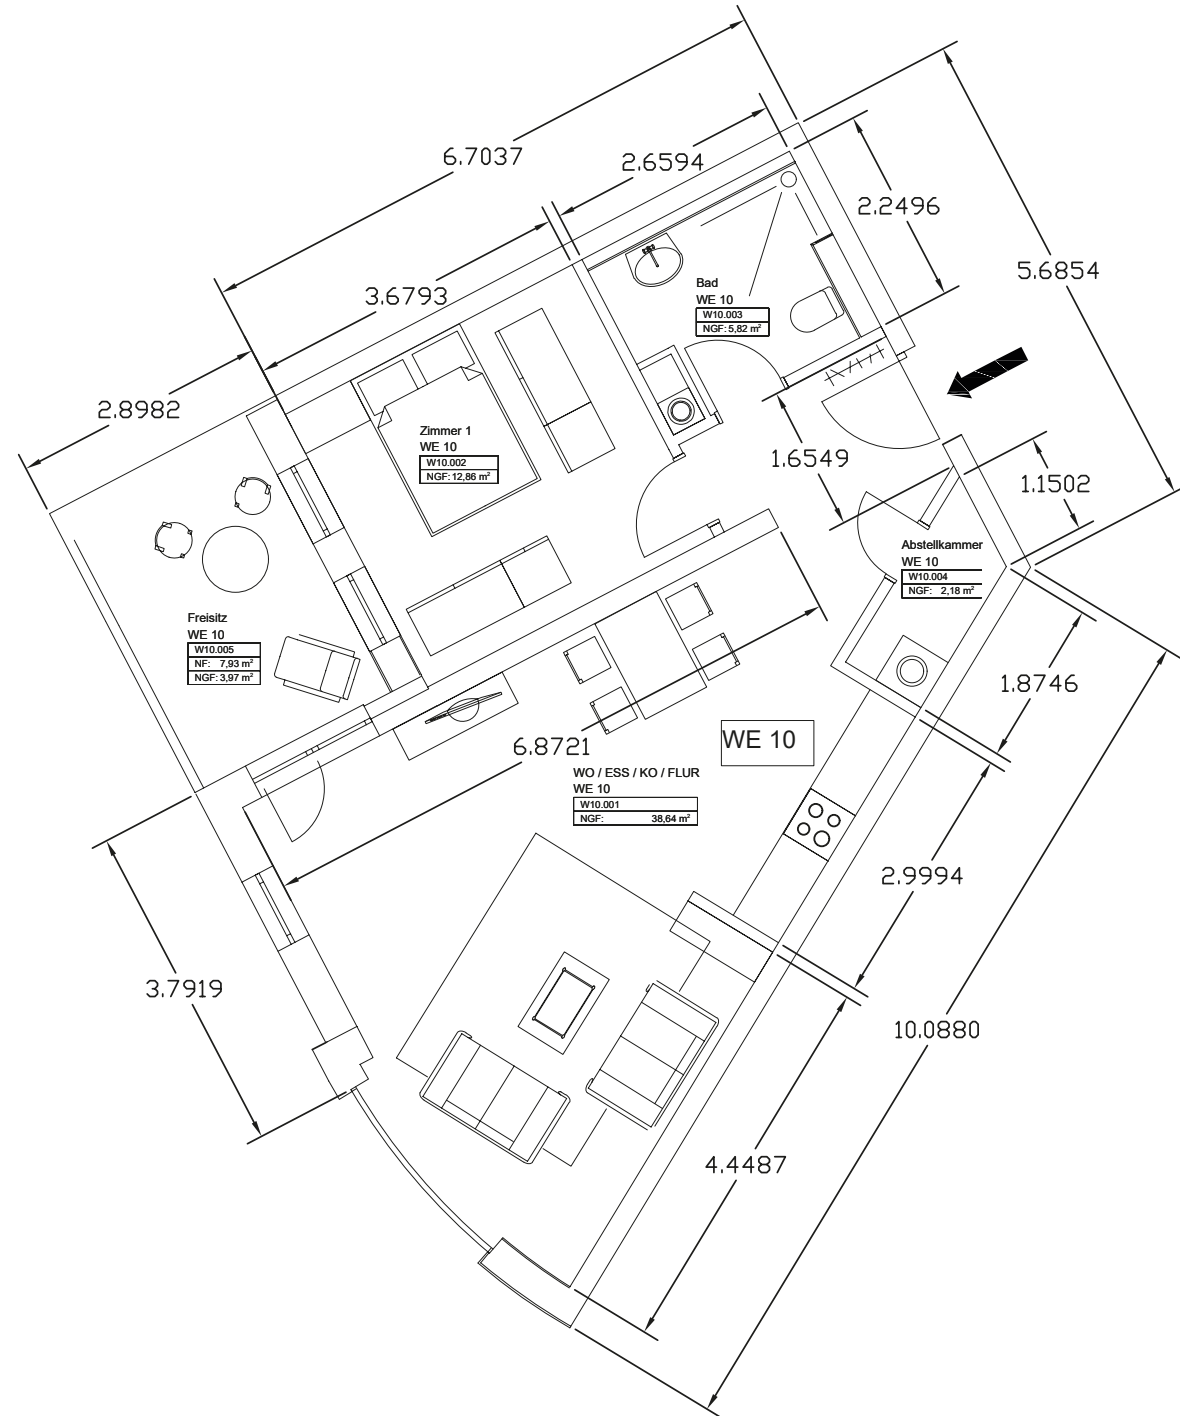

Wohnung 1

Raum	Wohnfläche
Wohnen/Essen/Küche/Flur	36,01 m ²
Zimmer 1	10,94 m ²
Zimmer 2	12,41 m ²
Bad	7,09 m ²
Abstellkammer	2,15 m ²
Balkon	3,78 m ²
Gesamt	72,38 m²

Wohnung 2

Raum	Wohnfläche
Wohnen/Essen/Küche/Flur	38,65 m ²
Zimmer 1	12,86 m ²
Bad	5,82 m ²
Abstellkammer	2,18 m ²
Balkon	3,97 m ²
Gesamt	63,48 m²

Wohnung 5

Raum	Wohnfläche
Wohnen/Essen/Küche	26,89 m ²
Zimmer 1	13,98 m ²
Bad	5,37 m ²
Abstellkammer	3,75 m ²
Flur	5,70 m ²
Balkon	3,98 m ²
Gesamt	59,67 m²

Wohnung 6

Raum	Wohnfläche
Wohnen/Essen/Küche	45,38 m ²
Zimmer 1	24,56 m ²
Zimmer 2	13,75 m ²
Bad	8,01 m ²
WC	2,94 m ²
Abstellkammer	3,27 m ²
Flur	8,75 m ²
Balkon	3,51 m ²
Gesamt	110,17 m²

Wohnung 7

Raum	Wohnfläche
Wohnen/Essen/Küche	29,99 m ²
Zimmer 1	13,39 m ²
Bad	5,32 m ²
Abstellkammer	3,75 m ²
Flur	5,99 m ²
Balkon	16,55 m ²
Gesamt	74,99 m²

Wohnung 8

Raum	Wohnfläche
Wohnen/Essen/Küche	29,99 m ²
Zimmer 1	13,39 m ²
Bad	5,32 m ²
Abstellkammer	3,75 m ²
Flur	5,99 m ²
Balkon	16,37 m ²
Gesamt	74,81 m²

Wohnung 9

Raum	Wohnfläche
Wohnen/Essen/Küche/Flur	36,01 m ²
Zimmer 1	10,90 m ²
Zimmer 2	12,41 m ²
Bad	7,09 m ²
Abstellkammer	2,15 m ²
Balkon	4,65 m ²
Gesamt	73,21 m²

Wohnung 10

Raum	Wohnfläche
Wohnen/Essen/Küche/Flur	38,64 m ²
Zimmer 1	12,86 m ²
Bad	5,82 m ²
Abstellkammer	2,18 m ²
Balkon	3,97 m ²
Gesamt	63,47 m²