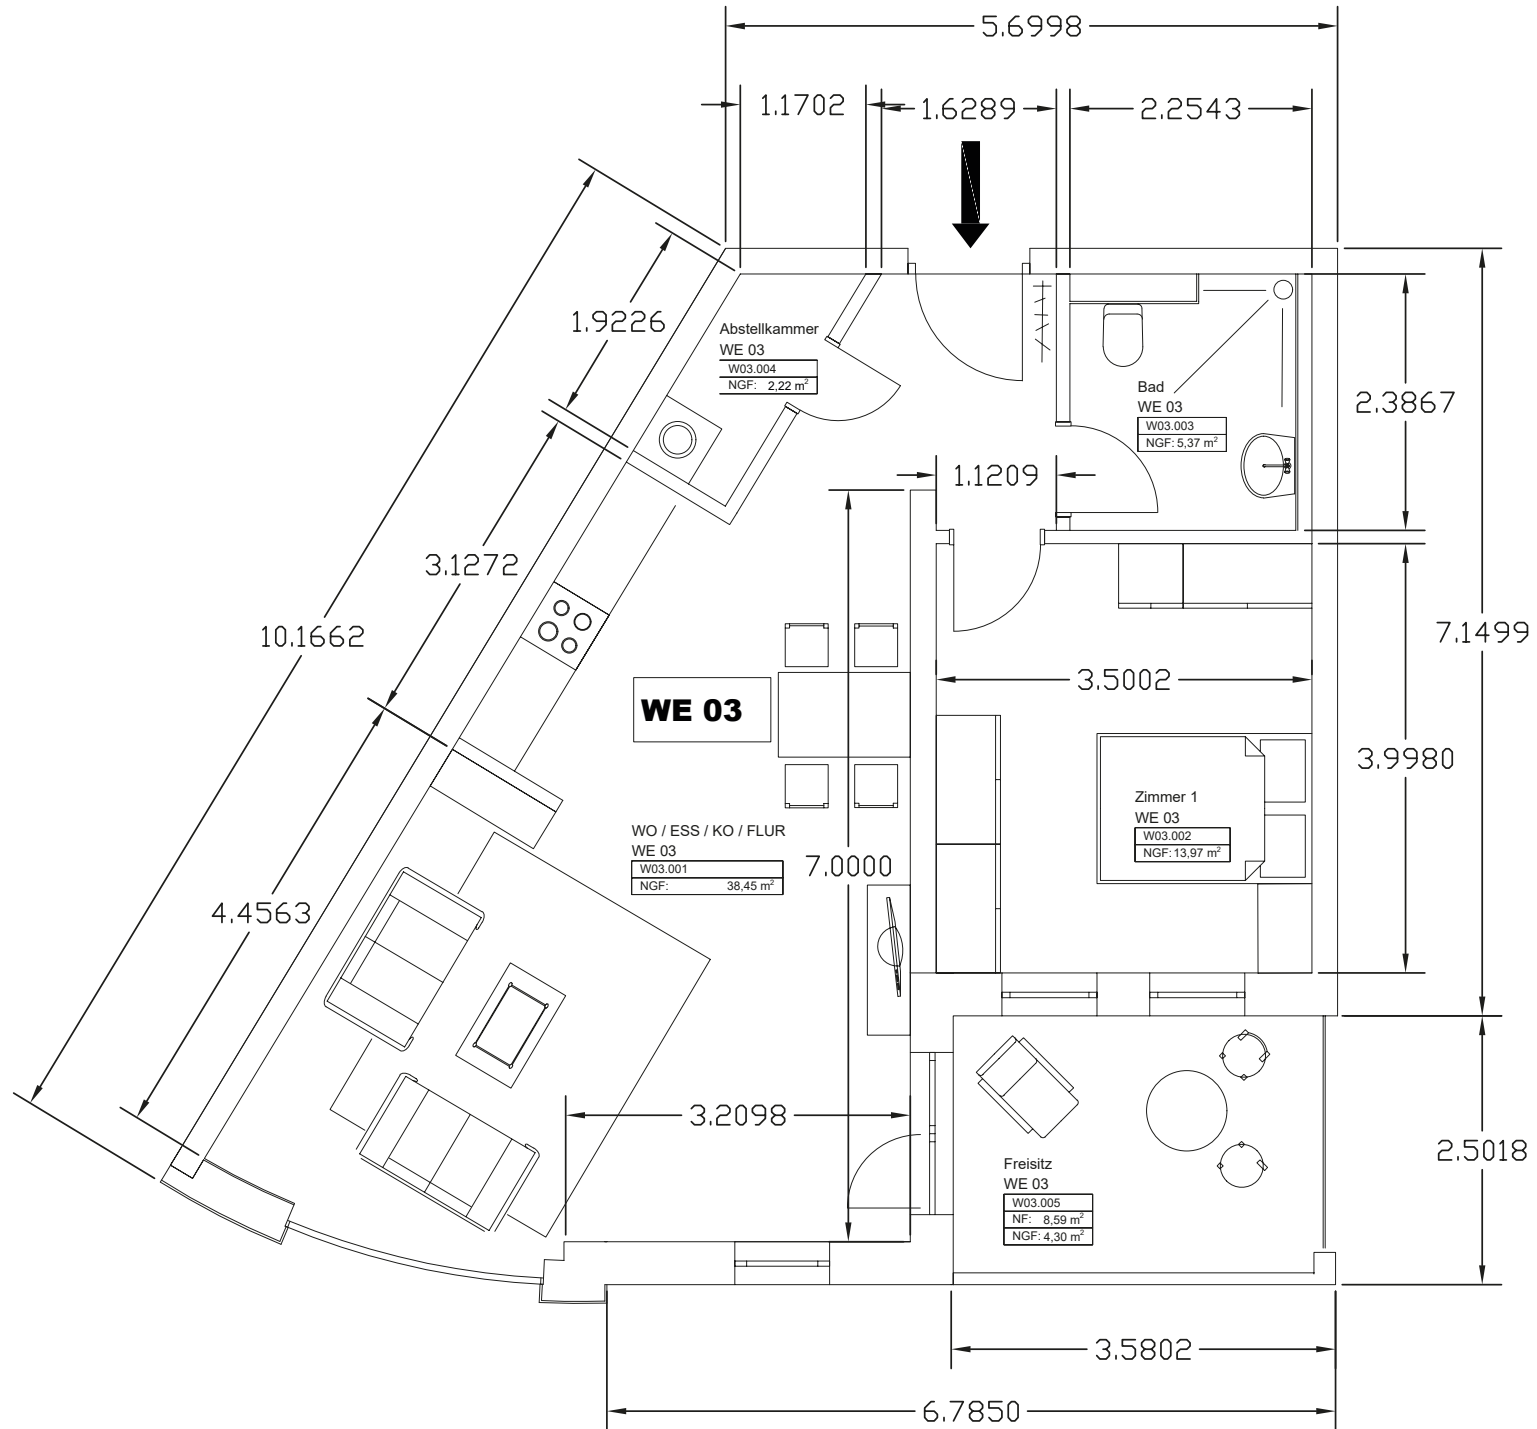

Wohnung 1

Raum	Wohnfläche
Wohnen/Essen/Küche/Flur	36,01 m ²
Zimmer 1	10,94 m ²
Zimmer 2	12,41 m ²
Bad	7,09 m ²
Abstellkammer	2,15 m ²
Balkon	3,78 m ²
Gesamt	72,38 m²

Wohnung 2

Raum	Wohnfläche
Wohnen/Essen/Küche/Flur	38,65 m ²
Zimmer 1	12,86 m ²
Bad	5,82 m ²
Abstellkammer	2,18 m ²
Balkon	3,97 m ²
Gesamt	63,48 m²

Wohnung 3

Raum	Wohnfläche
Wohnen/Essen/Küche/Flur	38,45 m ²
Zimmer 1	13,97 m ²
Bad	5,37 m ²
Abstellkammer	2,22 m ²
Balkon	4,30 m ²
Gesamt	64,31 m²

Wohnung 4

Raum	Wohnfläche
Wohnen/Essen/Küche	26,89 m ²
Zimmer 1	13,97 m ²
Bad	5,37 m ²
Abstellkammer	3,75 m ²
Flur	5,69 m ²
Balkon	4,31 m ²
Gesamt	59,98 m²

Wohnung 5

Raum	Wohnfläche
Wohnen/Essen/Küche	26,89 m ²
Zimmer 1	13,98 m ²
Bad	5,37 m ²
Abstellkammer	3,75 m ²
Flur	5,70 m ²
Balkon	3,98 m ²
Gesamt	59,67 m²

Wohnung 6

Raum	Wohnfläche
Wohnen/Essen/Küche	45,38 m ²
Zimmer 1	24,56 m ²
Zimmer 2	13,75 m ²
Bad	8,01 m ²
WC	2,94 m ²
Abstellkammer	3,27 m ²
Flur	8,75 m ²
Balkon	3,51 m ²
Gesamt	110,17 m²

Wohnung 7

Raum	Wohnfläche
Wohnen/Essen/Küche	29,99 m ²
Zimmer 1	13,39 m ²
Bad	5,32 m ²
Abstellkammer	3,75 m ²
Flur	5,99 m ²
Balkon	16,55 m ²
Gesamt	74,99 m²

Wohnung 8

Raum	Wohnfläche
Wohnen/Essen/Küche	29,99 m ²
Zimmer 1	13,39 m ²
Bad	5,32 m ²
Abstellkammer	3,75 m ²
Flur	5,99 m ²
Balkon	16,37 m ²
Gesamt	74,81 m²