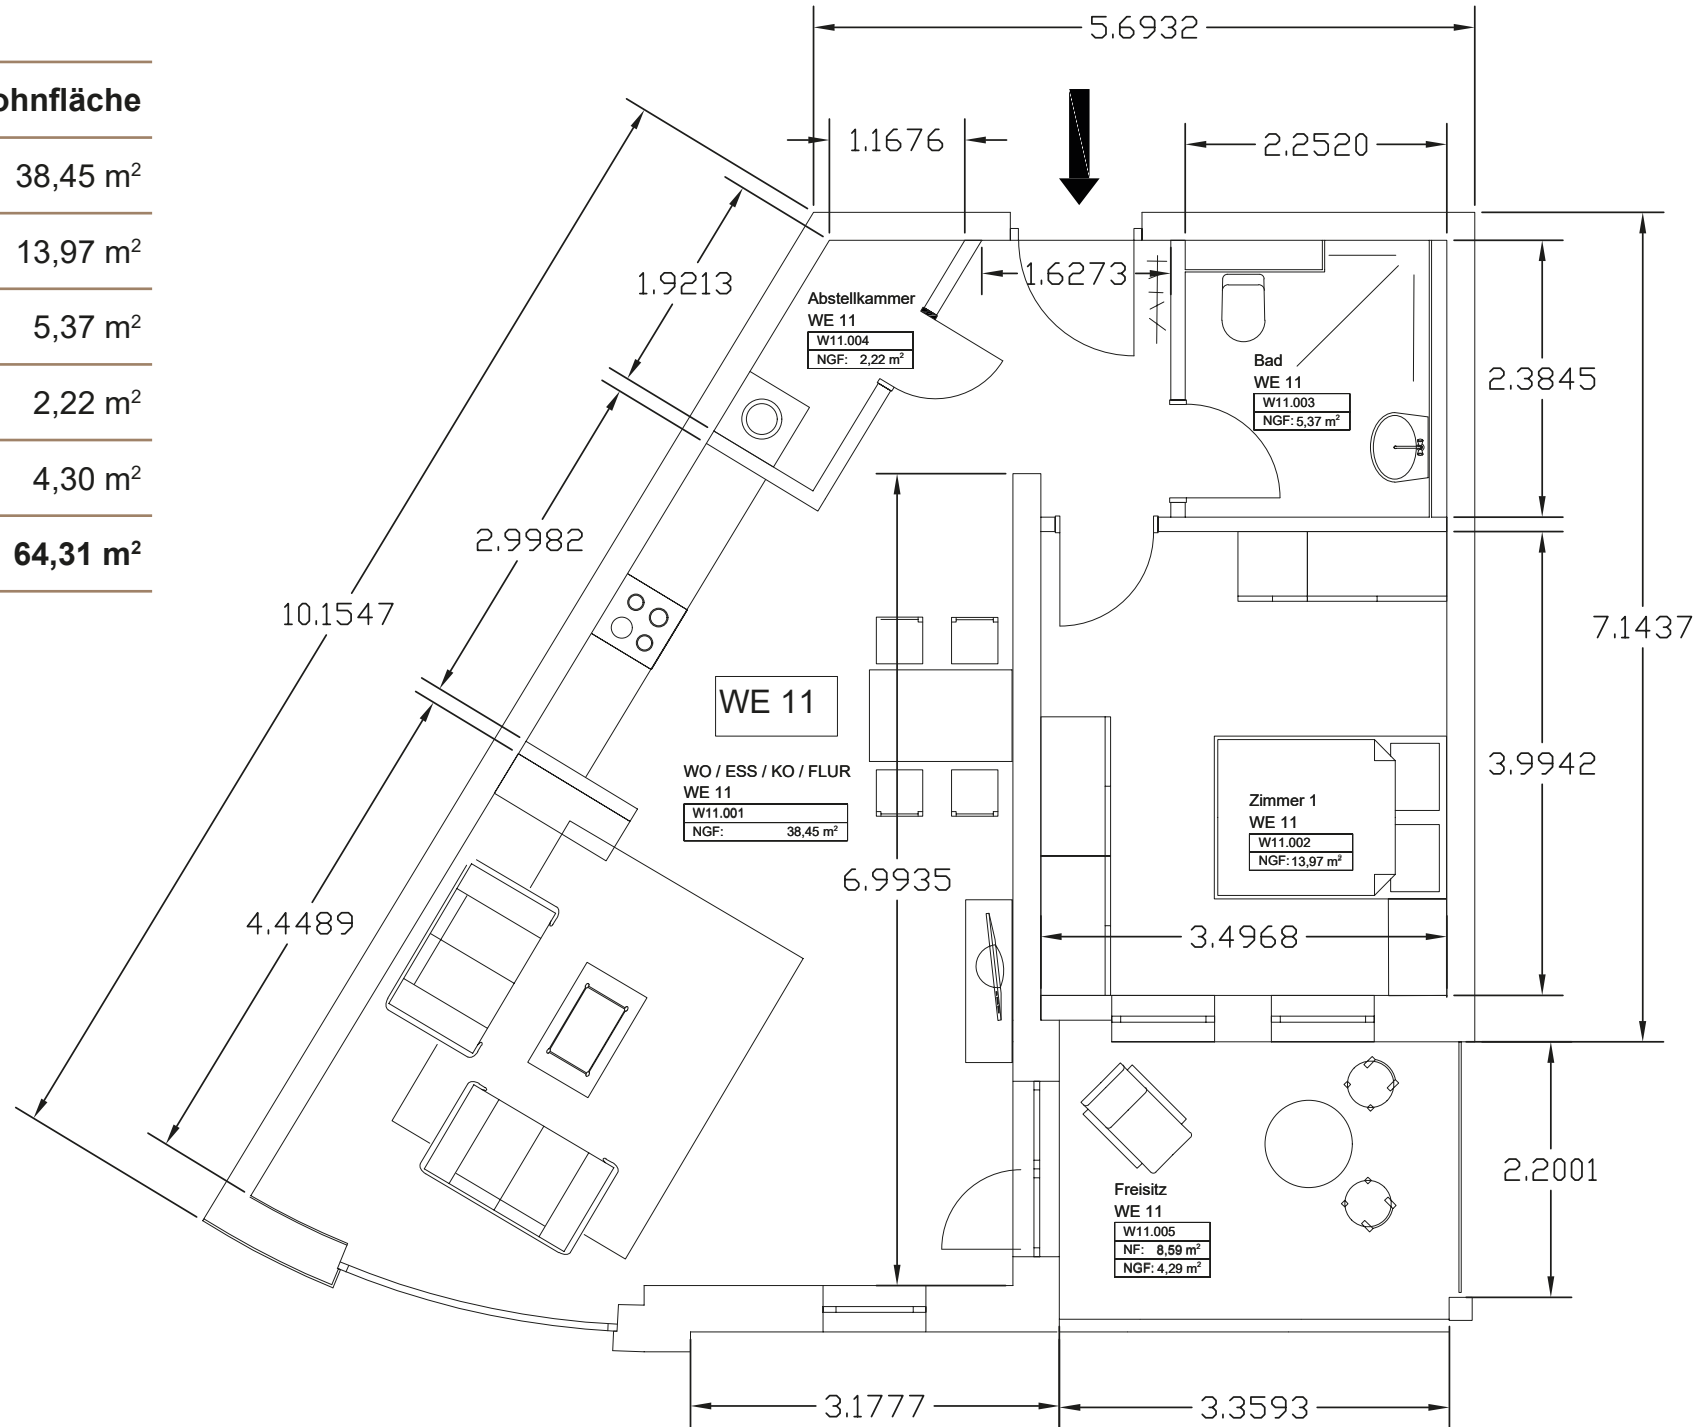

Wohnung 7

Raum	Wohnfläche
Wohnen/Essen/Küche	29,99 m ²
Zimmer 1	13,39 m ²
Bad	5,32 m ²
Abstellkammer	3,75 m ²
Flur	5,99 m ²
Balkon	16,55 m ²
Gesamt	74,99 m²

Wohnung 8

Raum	Wohnfläche
Wohnen/Essen/Küche	29,99 m ²
Zimmer 1	13,39 m ²
Bad	5,32 m ²
Abstellkammer	3,75 m ²
Flur	5,99 m ²
Balkon	16,37 m ²
Gesamt	74,81 m²

Wohnung 9

Raum	Wohnfläche
Wohnen/Essen/Küche/Flur	36,01 m ²
Zimmer 1	10,90 m ²
Zimmer 2	12,41 m ²
Bad	7,09 m ²
Abstellkammer	2,15 m ²
Balkon	4,65 m ²
Gesamt	73,21 m²

Wohnung 10

Raum	Wohnfläche
Wohnen/Essen/Küche/Flur	38,64 m ²
Zimmer 1	12,86 m ²
Bad	5,82 m ²
Abstellkammer	2,18 m ²
Balkon	3,97 m ²
Gesamt	63,47 m²

Wohnung 11

Raum	Wohnfläche
Wohnen/Essen/Küche/Flur	38,45 m ²
Zimmer 1	13,97 m ²
Bad	5,37 m ²
Abstellkammer	2,22 m ²
Balkon	4,30 m ²
Gesamt	64,31 m²

Wohnung 12

Raum	Wohnfläche
Wohnen/Essen/Küche	26,89 m ²
Zimmer 1	13,97 m ²
Bad	5,37 m ²
Abstellkammer	3,75 m ²
Flur	5,69 m ²
Balkon	4,31 m ²
Gesamt	59,98 m²

Wohnung 13

Raum	Wohnfläche
Wohnen/Essen/Küche	26,89 m ²
Zimmer 1	13,98 m ²
Bad	5,37 m ²
Abstellkammer	3,75 m ²
Flur	5,70 m ²
Balkon	3,98 m ²
Gesamt	59,67 m²

Wohnung 14

Raum	Wohnfläche
Wohnen/Essen	37,16 m ²
Zimmer 1	14,20 m ²
Küche	8,03 m ²
Bad	5,03 m ²
Abstellkammer	2,69 m ²
Flur	9,17 m ²
Balkon	22,70 m ²
Gesamt	98,98 m²