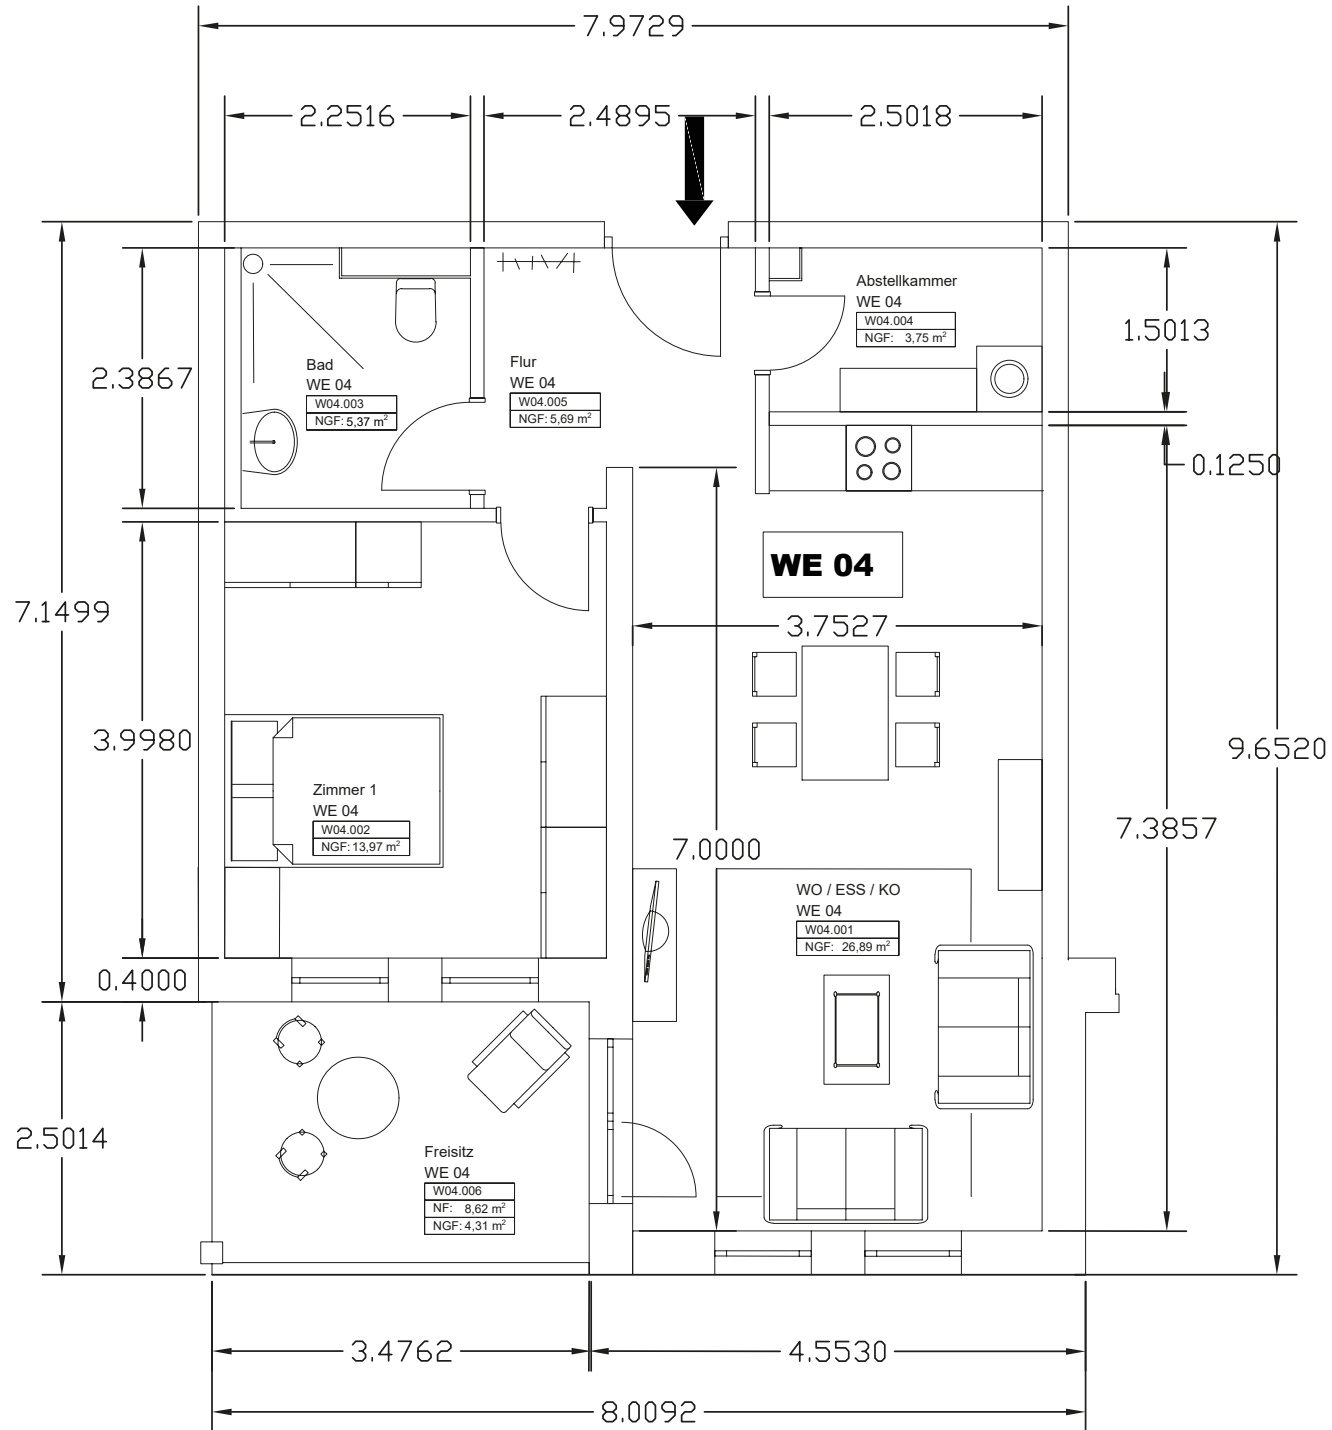

Wohnung 1

Raum	Wohnfläche
Wohnen/Essen/Küche/Flur	36,01 m ²
Zimmer 1	10,94 m ²
Zimmer 2	12,41 m ²
Bad	7,09 m ²
Abstellkammer	2,15 m ²
Balkon	3,78 m ²
Gesamt	72,38 m²

Wohnung 2

Raum	Wohnfläche
Wohnen/Essen/Küche/Flur	38,65 m ²
Zimmer 1	12,86 m ²
Bad	5,82 m ²
Abstellkammer	2,18 m ²
Balkon	3,97 m ²
Gesamt	63,48 m²

Wohnung 3

Raum	Wohnfläche
Wohnen/Essen/Küche/Flur	38,45 m ²
Zimmer 1	13,97 m ²
Bad	5,37 m ²
Abstellkammer	2,22 m ²
Balkon	4,30 m ²
Gesamt	64,31 m²

Wohnung 4

Raum	Wohnfläche
Wohnen/Essen/Küche	26,89 m ²
Zimmer 1	13,97 m ²
Bad	5,37 m ²
Abstellkammer	3,75 m ²
Flur	5,69 m ²
Balkon	4,31 m ²
Gesamt	59,98 m²

Wohnung 5

Raum	Wohnfläche
Wohnen/Essen/Küche	26,89 m ²
Zimmer 1	13,98 m ²
Bad	5,37 m ²
Abstellkammer	3,75 m ²
Flur	5,70 m ²
Balkon	3,98 m ²
Gesamt	59,67 m²

Wohnung 6

Raum	Wohnfläche
Wohnen/Essen/Küche	45,38 m ²
Zimmer 1	24,56 m ²
Zimmer 2	13,75 m ²
Bad	8,01 m ²
WC	2,94 m ²
Abstellkammer	3,27 m ²
Flur	8,75 m ²
Balkon	3,51 m ²
Gesamt	110,17 m²

Wohnung 7

Raum	Wohnfläche
Wohnen/Essen/Küche	29,99 m ²
Zimmer 1	13,39 m ²
Bad	5,32 m ²
Abstellkammer	3,75 m ²
Flur	5,99 m ²
Balkon	16,55 m ²
Gesamt	74,99 m²

Wohnung 8

Raum	Wohnfläche
Wohnen/Essen/Küche	29,99 m ²
Zimmer 1	13,39 m ²
Bad	5,32 m ²
Abstellkammer	3,75 m ²
Flur	5,99 m ²
Balkon	16,37 m ²
Gesamt	74,81 m²