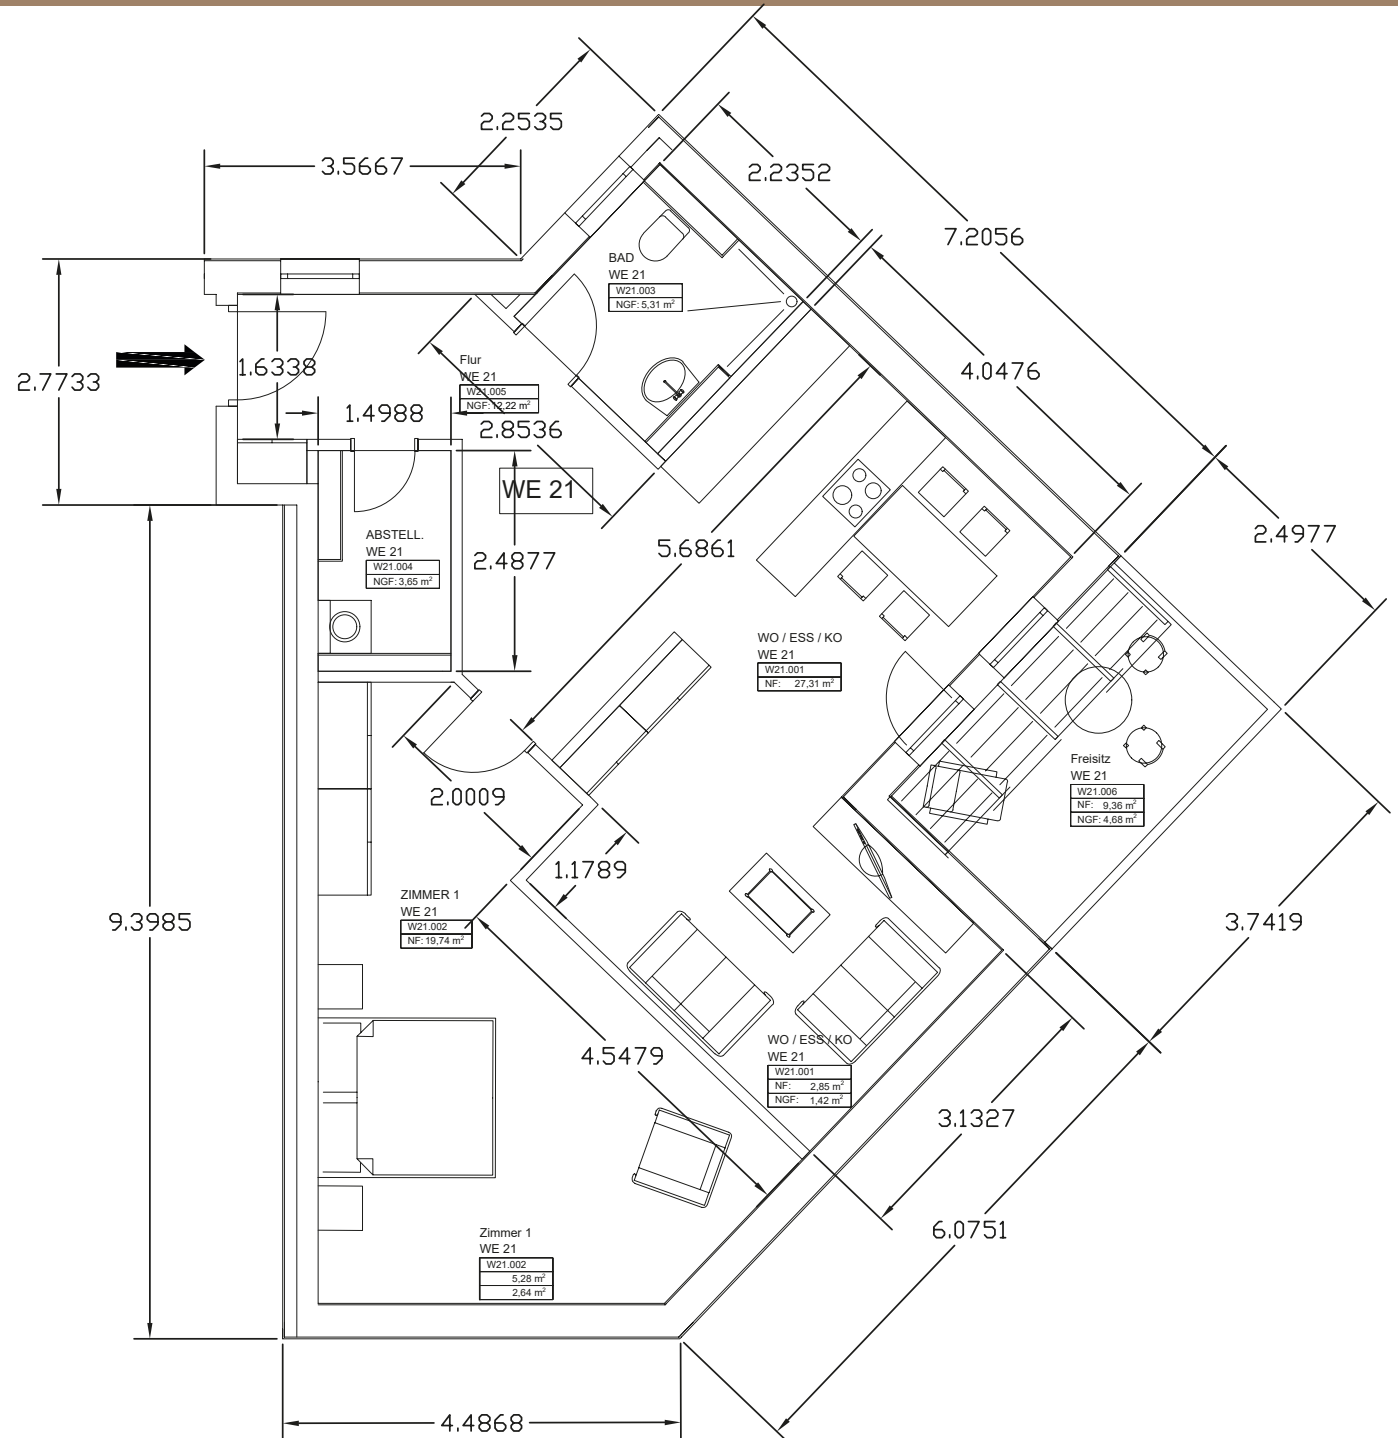

Wohnung 16

Raum	Wohnfläche
Wohnen/Essen/Küche	29,99 m ²
Zimmer 1	13,39 m ²
Bad	5,32 m ²
Abstellkammer	3,75 m ²
Flur	5,99 m ²
Balkon	6,62 m ²
Gesamt	65,06 m²

Wohnung 17

Raum	Wohnfläche
Wohnen/Essen/Küche/Flur	33,80 m ²
Zimmer 1	10,94 m ²
Bad	6,88 m ²
Zimmer 2	11,16 m ²
Abstellkammer	3,40 m ²
Balkon	4,67 m ²
Gesamt	70,85 m²

Wohnung 18

Raum	Wohnfläche
Wohnen/Essen/Küche/Flur	36,12 m ²
Zimmer 1	12,86 m ²
Bad	5,82 m ²
Abstellkammer	2,18 m ²
Balkon	3,97 m ²
Gesamt	60,95 m²

Wohnung 19

Raum	Wohnfläche
Wohnen/Essen	40,10 m ²
Zimmer 1	22,66 m ²
Zimmer 2	9,20 m ²
Küche	12,76 m ²
Flur	11,24 m ²
Bad	8,89 m ²
WC	2,99 m ²
Abstellkammer	5,02 m ²
Balkon	8,65 m ²
Gesamt	121,50 m²

Wohnung 20

Raum	Wohnfläche
Wohnen/Essen/Küche/Flur	29,65 m ²
Zimmer 1	16,05 m ²
Bad	5,59 m ²
Abstellkammer	2,82 m ²
Balkon	3,98 m ²
Gesamt	58,09 m²

Wohnung 21

Raum	Wohnfläche
Wohnen/Essen/Küche	28,74 m ²
Zimmer 1	22,38 m ²
Bad	5,31 m ²
Abstellkammer	3,65 m ²
Flur	12,22 m ²
Balkon	4,68 m ²
Gesamt	76,98 m²

Wohnung 22

Raum	Wohnfläche
Wohnen/Essen	32,68 m ²
Zimmer 1	13,41 m ²
Küche	8,63 m ²
Bad	6,11 m ²
Abstellkammer	2,64 m ²
Flur	8,50 m ²
Balkon	23,45 m ²
Gesamt	95,42 m²

Wohnung 23

Raum	Wohnfläche
Eingang	6,34 m ²
Ankleide	11,84 m ²
Schlafen	20,32 m ²
Wohnen/Küche/Essen	36,98 m ²
Bad	11,49 m ²
Abstellraum	6,42 m ²
Gesamt	93,39 m²