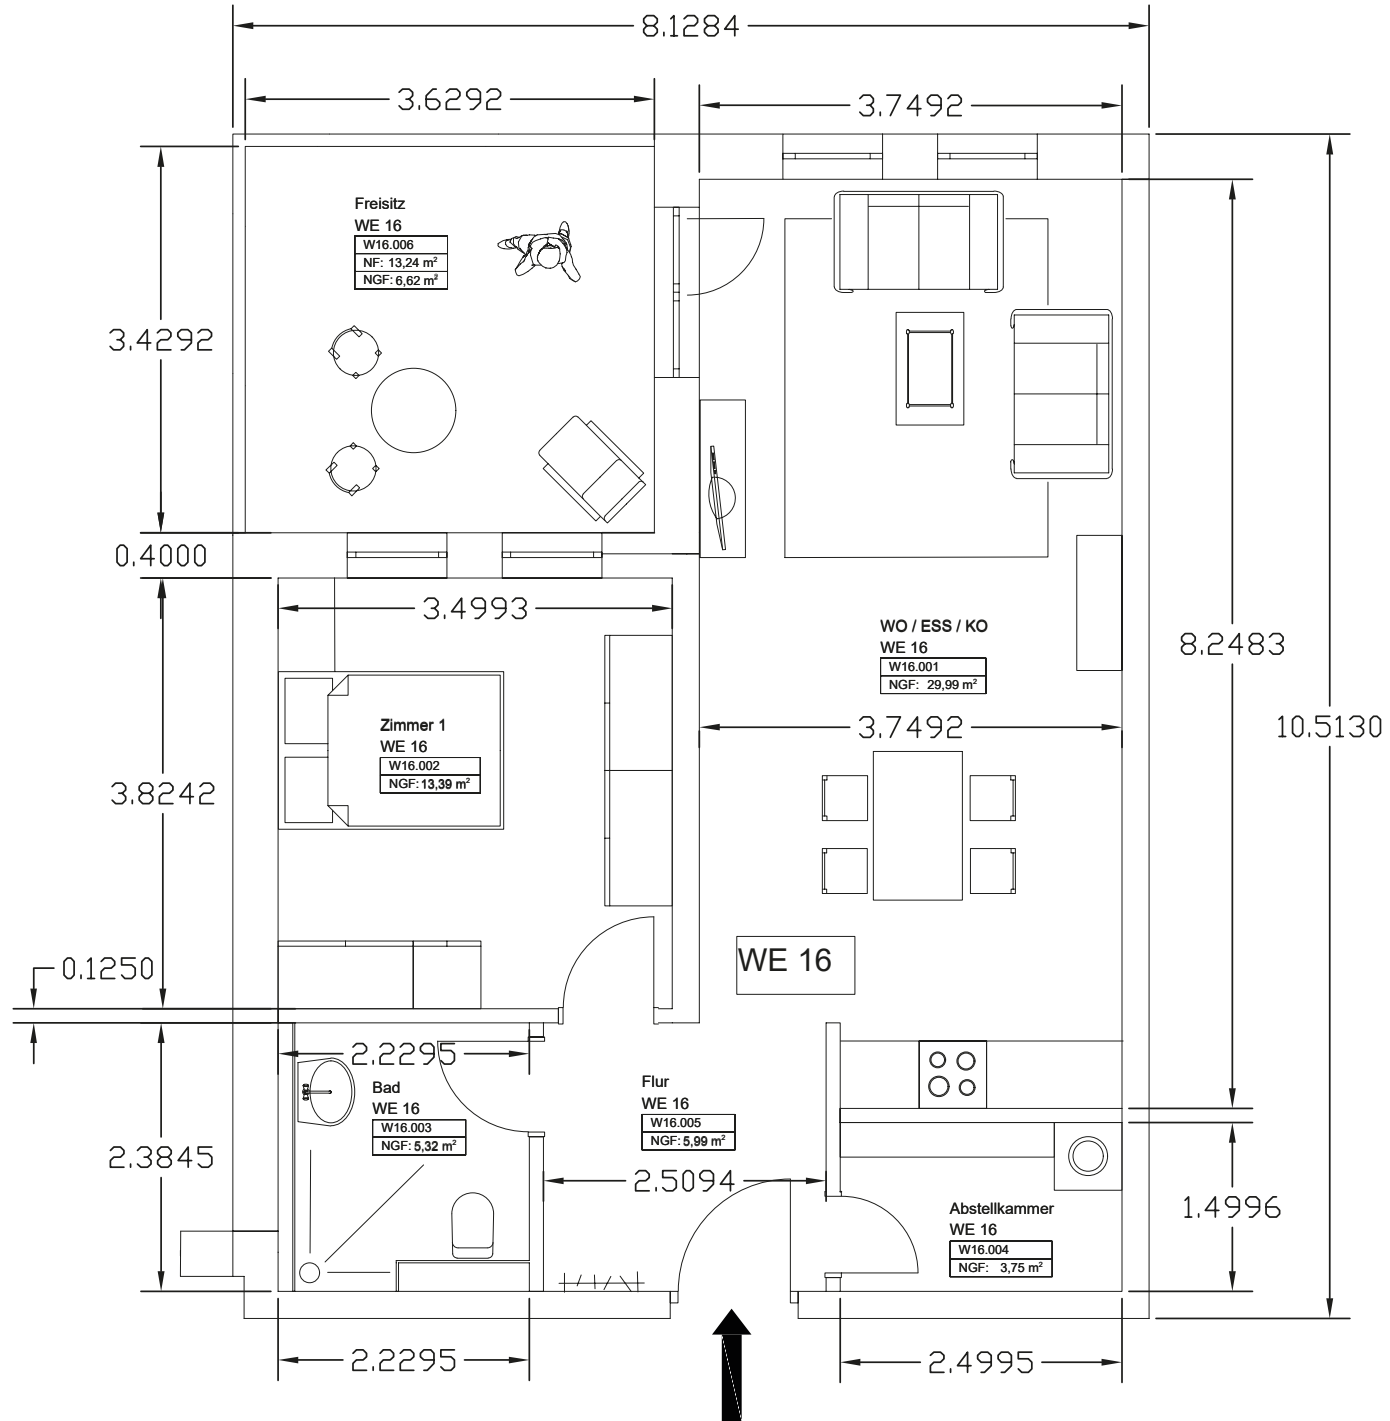

Wohnung 11

Raum	Wohnfläche
Wohnen/Essen/Küche/Flur	38,45 m ²
Zimmer 1	13,97 m ²
Bad	5,37 m ²
Abstellkammer	2,22 m ²
Balkon	4,30 m ²
Gesamt	64,31 m²

Wohnung 12

Raum	Wohnfläche
Wohnen/Essen/Küche	26,89 m ²
Zimmer 1	13,97 m ²
Bad	5,37 m ²
Abstellkammer	3,75 m ²
Flur	5,69 m ²
Balkon	4,31 m ²
Gesamt	59,98 m²

Wohnung 13

Raum	Wohnfläche
Wohnen/Essen/Küche	26,89 m ²
Zimmer 1	13,98 m ²
Bad	5,37 m ²
Abstellkammer	3,75 m ²
Flur	5,70 m ²
Balkon	3,98 m ²
Gesamt	59,67 m²

Wohnung 14

Raum	Wohnfläche
Wohnen/Essen	37,16 m ²
Zimmer 1	14,20 m ²
Küche	8,03 m ²
Bad	5,03 m ²
Abstellkammer	2,69 m ²
Flur	9,17 m ²
Balkon	22,70 m ²
Gesamt	98,98 m²

Wohnung 16

Raum	Wohnfläche
Wohnen/Essen/Küche	29,99 m ²
Zimmer 1	13,39 m ²
Bad	5,32 m ²
Abstellkammer	3,75 m ²
Flur	5,99 m ²
Balkon	6,62 m ²
Gesamt	65,06 m²

Wohnung 17

Raum	Wohnfläche
Wohnen/Essen/Küche/Flur	33,80 m ²
Zimmer 1	10,94 m ²
Bad	6,88 m ²
Zimmer 2	11,16 m ²
Abstellkammer	3,40 m ²
Balkon	4,67 m ²
Gesamt	70,85 m²

Wohnung 18

Raum	Wohnfläche
Wohnen/Essen/Küche/Flur	36,12 m ²
Zimmer 1	12,86 m ²
Bad	5,82 m ²
Abstellkammer	2,18 m ²
Balkon	3,97 m ²
Gesamt	60,95 m²

Wohnung 19

Raum	Wohnfläche
Wohnen/Essen	40,10 m ²
Zimmer 1	22,66 m ²
Zimmer 2	9,20 m ²
Küche	12,76 m ²
Flur	11,24 m ²
Bad	8,89 m ²
WC	2,99 m ²
Abstellkammer	5,02 m ²
Balkon	8,65 m ²
Gesamt	121,50 m²