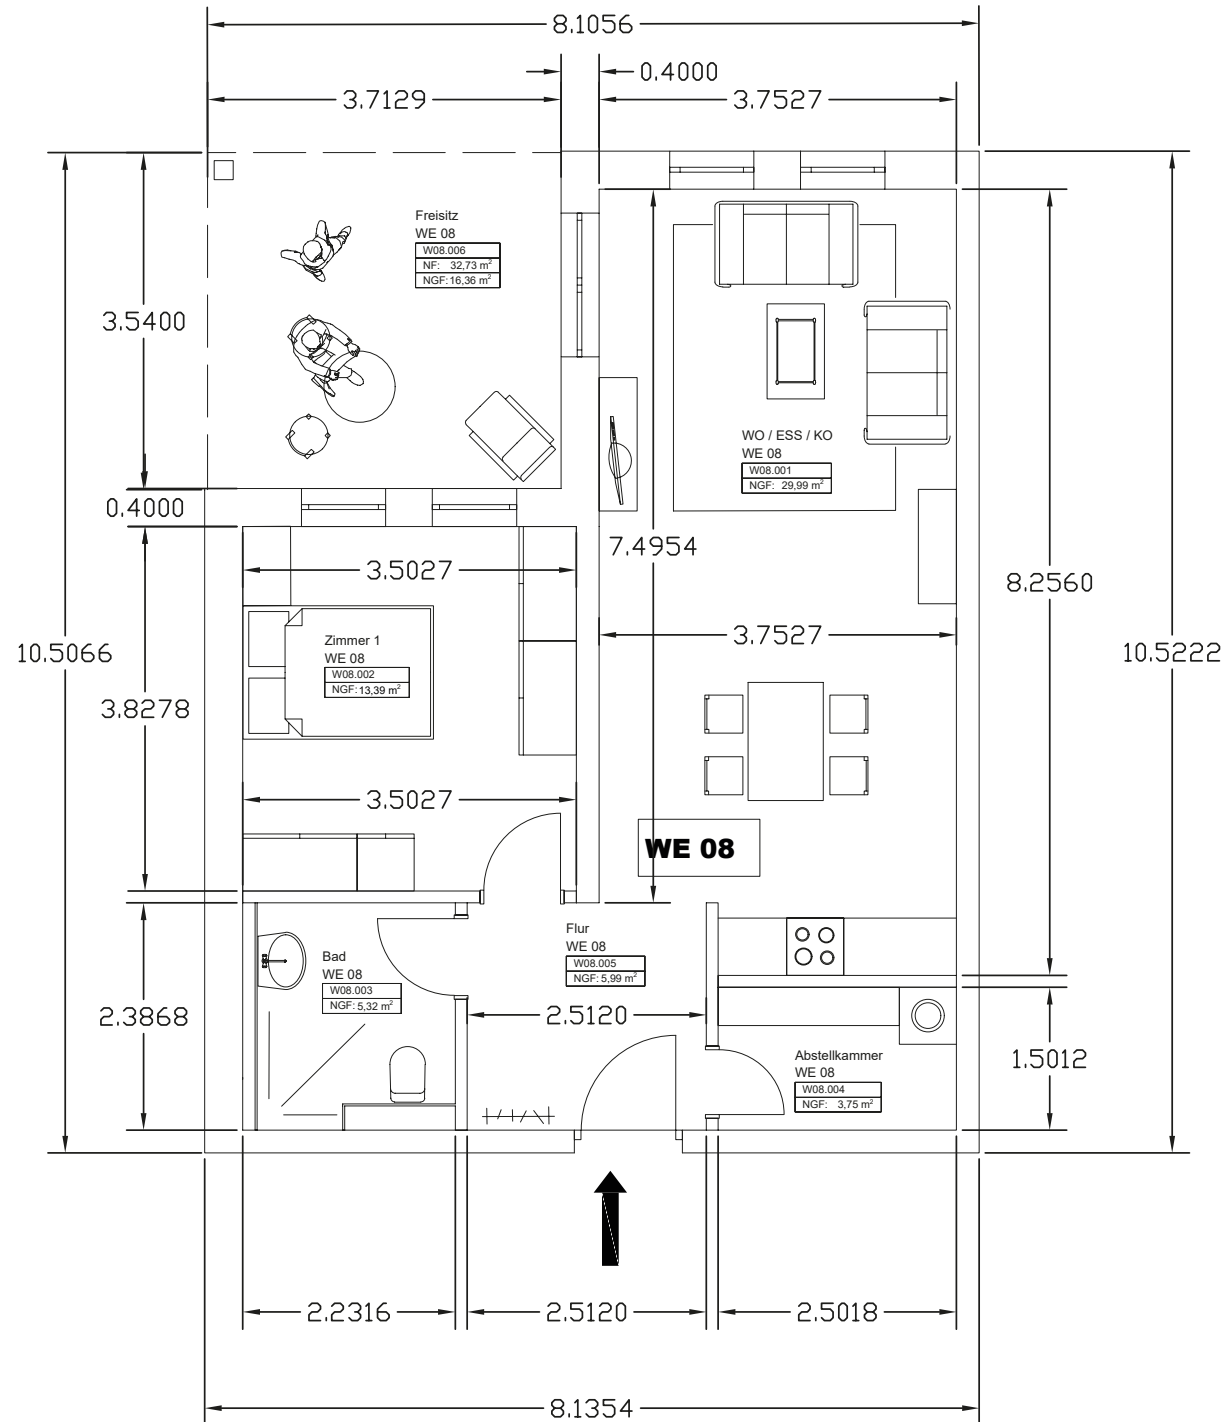

Wohnung 1

Raum	Wohnfläche
Wohnen/Essen/Küche/Flur	36,01 m ²
Zimmer 1	10,94 m ²
Zimmer 2	12,41 m ²
Bad	7,09 m ²
Abstellkammer	2,15 m ²
Balkon	3,78 m ²
Gesamt	72,38 m²

Wohnung 2

Raum	Wohnfläche
Wohnen/Essen/Küche/Flur	38,65 m ²
Zimmer 1	12,86 m ²
Bad	5,82 m ²
Abstellkammer	2,18 m ²
Balkon	3,97 m ²
Gesamt	63,48 m²

Wohnung 3

Raum	Wohnfläche
Wohnen/Essen/Küche/Flur	38,45 m ²
Zimmer 1	13,97 m ²
Bad	5,37 m ²
Abstellkammer	2,22 m ²
Balkon	4,30 m ²
Gesamt	64,31 m²

Wohnung 4

Raum	Wohnfläche
Wohnen/Essen/Küche	26,89 m ²
Zimmer 1	13,97 m ²
Bad	5,37 m ²
Abstellkammer	3,75 m ²
Flur	5,69 m ²
Balkon	4,31 m ²
Gesamt	59,98 m²

Wohnung 5

Raum	Wohnfläche
Wohnen/Essen/Küche	26,89 m ²
Zimmer 1	13,98 m ²
Bad	5,37 m ²
Abstellkammer	3,75 m ²
Flur	5,70 m ²
Balkon	3,98 m ²
Gesamt	59,67 m²

Wohnung 6

Raum	Wohnfläche
Wohnen/Essen/Küche	45,38 m ²
Zimmer 1	24,56 m ²
Zimmer 2	13,75 m ²
Bad	8,01 m ²
WC	2,94 m ²
Abstellkammer	3,27 m ²
Flur	8,75 m ²
Balkon	3,51 m ²
Gesamt	110,17 m²

Wohnung 7

Raum	Wohnfläche
Wohnen/Essen/Küche	29,99 m ²
Zimmer 1	13,39 m ²
Bad	5,32 m ²
Abstellkammer	3,75 m ²
Flur	5,99 m ²
Balkon	16,55 m ²
Gesamt	74,99 m²

Wohnung 8

Raum	Wohnfläche
Wohnen/Essen/Küche	29,99 m ²
Zimmer 1	13,39 m ²
Bad	5,32 m ²
Abstellkammer	3,75 m ²
Flur	5,99 m ²
Balkon	16,37 m ²
Gesamt	74,81 m²