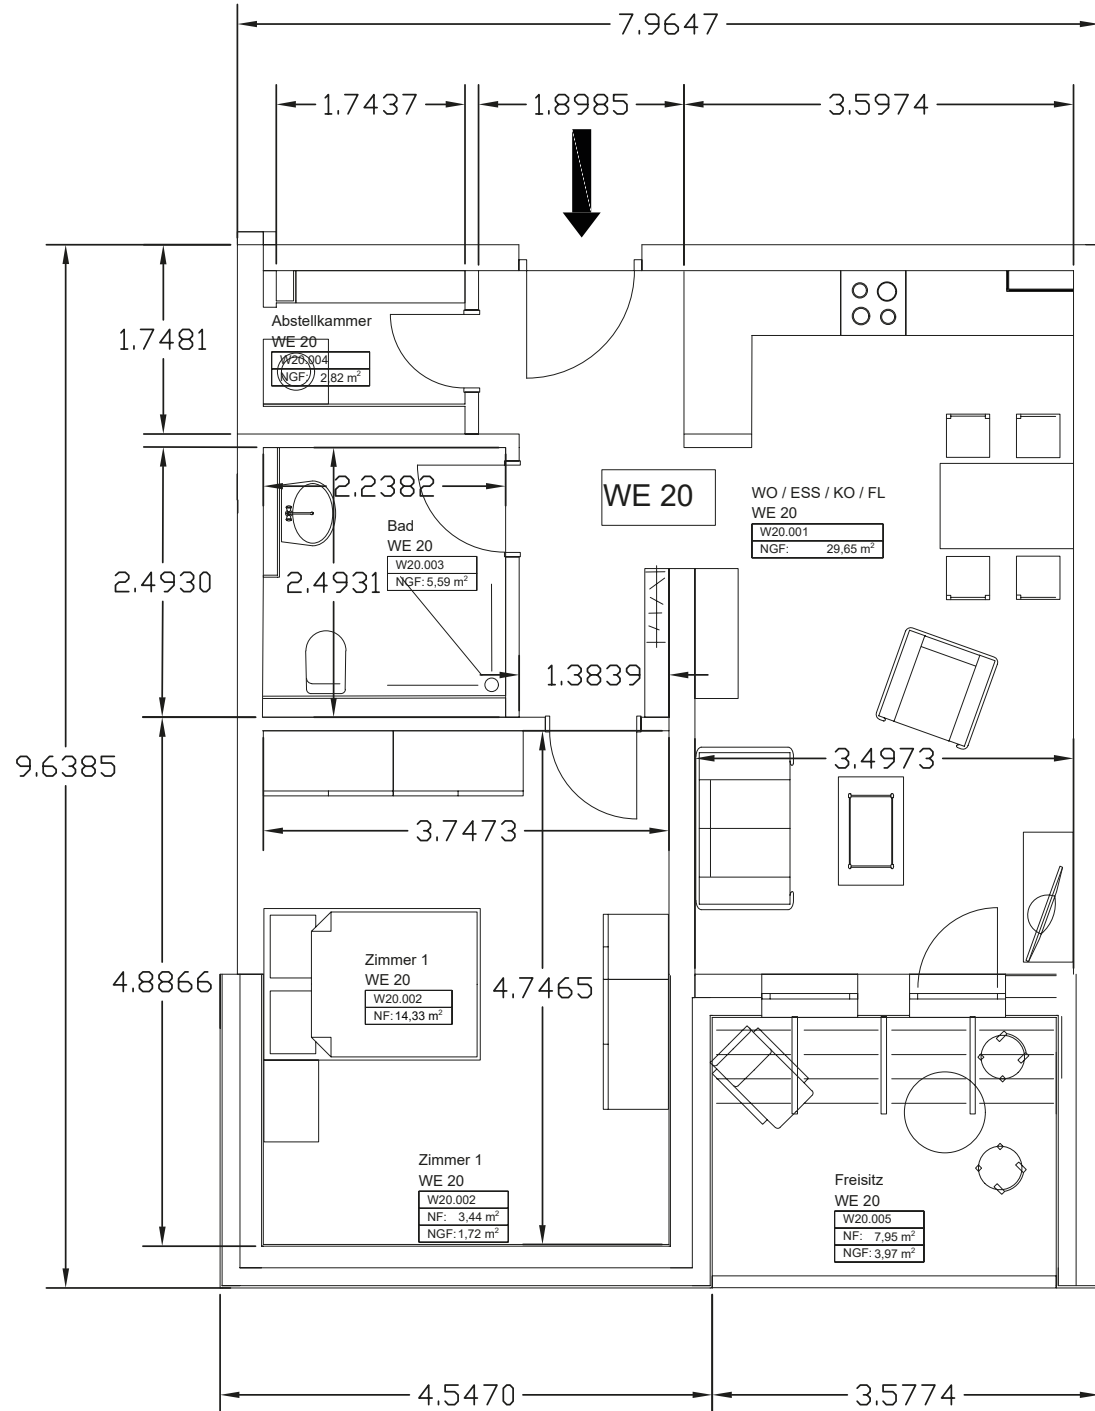

Wohnung 5

Raum	Wohnfläche
Wohnen/Essen/Küche	26,89 m ²
Zimmer 1	13,98 m ²
Bad	5,37 m ²
Abstellkammer	3,75 m ²
Flur	5,70 m ²
Balkon	3,98 m ²
Gesamt	59,67 m²

Wohnung 6

Raum	Wohnfläche
Wohnen/Essen/Küche	45,38 m ²
Zimmer 1	24,56 m ²
Zimmer 2	13,75 m ²
Bad	8,01 m ²
WC	2,94 m ²
Abstellkammer	3,27 m ²
Flur	8,75 m ²
Balkon	3,51 m ²
Gesamt	110,17 m²

Wohnung 7

Raum	Wohnfläche
Wohnen/Essen/Küche	29,99 m ²
Zimmer 1	13,39 m ²
Bad	5,32 m ²
Abstellkammer	3,75 m ²
Flur	5,99 m ²
Balkon	16,55 m ²
Gesamt	74,99 m²

Wohnung 8

Raum	Wohnfläche
Wohnen/Essen/Küche	29,99 m ²
Zimmer 1	13,39 m ²
Bad	5,32 m ²
Abstellkammer	3,75 m ²
Flur	5,99 m ²
Balkon	16,37 m ²
Gesamt	74,81 m²

Wohnung 18

Raum	Wohnfläche
Wohnen/Essen/Küche/Flur	36,12 m ²
Zimmer 1	12,86 m ²
Bad	5,82 m ²
Abstellkammer	2,18 m ²
Balkon	3,97 m ²
Gesamt	60,95 m²

Wohnung 19

Raum	Wohnfläche
Wohnen/Essen	40,10 m ²
Zimmer 1	22,66 m ²
Zimmer 2	9,20 m ²
Küche	12,76 m ²
Flur	11,24 m ²
Bad	8,89 m ²
WC	2,99 m ²
Abstellkammer	5,02 m ²
Balkon	8,65 m ²
Gesamt	121,50 m²

Wohnung 20

Raum	Wohnfläche
Wohnen/Essen/Küche/Flur	29,65 m ²
Zimmer 1	16,05 m ²
Bad	5,59 m ²
Abstellkammer	2,82 m ²
Balkon	3,98 m ²
Gesamt	58,09 m²

Wohnung 21

Raum	Wohnfläche
Wohnen/Essen/Küche	28,74 m ²
Zimmer 1	22,38 m ²
Bad	5,31 m ²
Abstellkammer	3,65 m ²
Flur	12,22 m ²
Balkon	4,68 m ²
Gesamt	76,98 m²