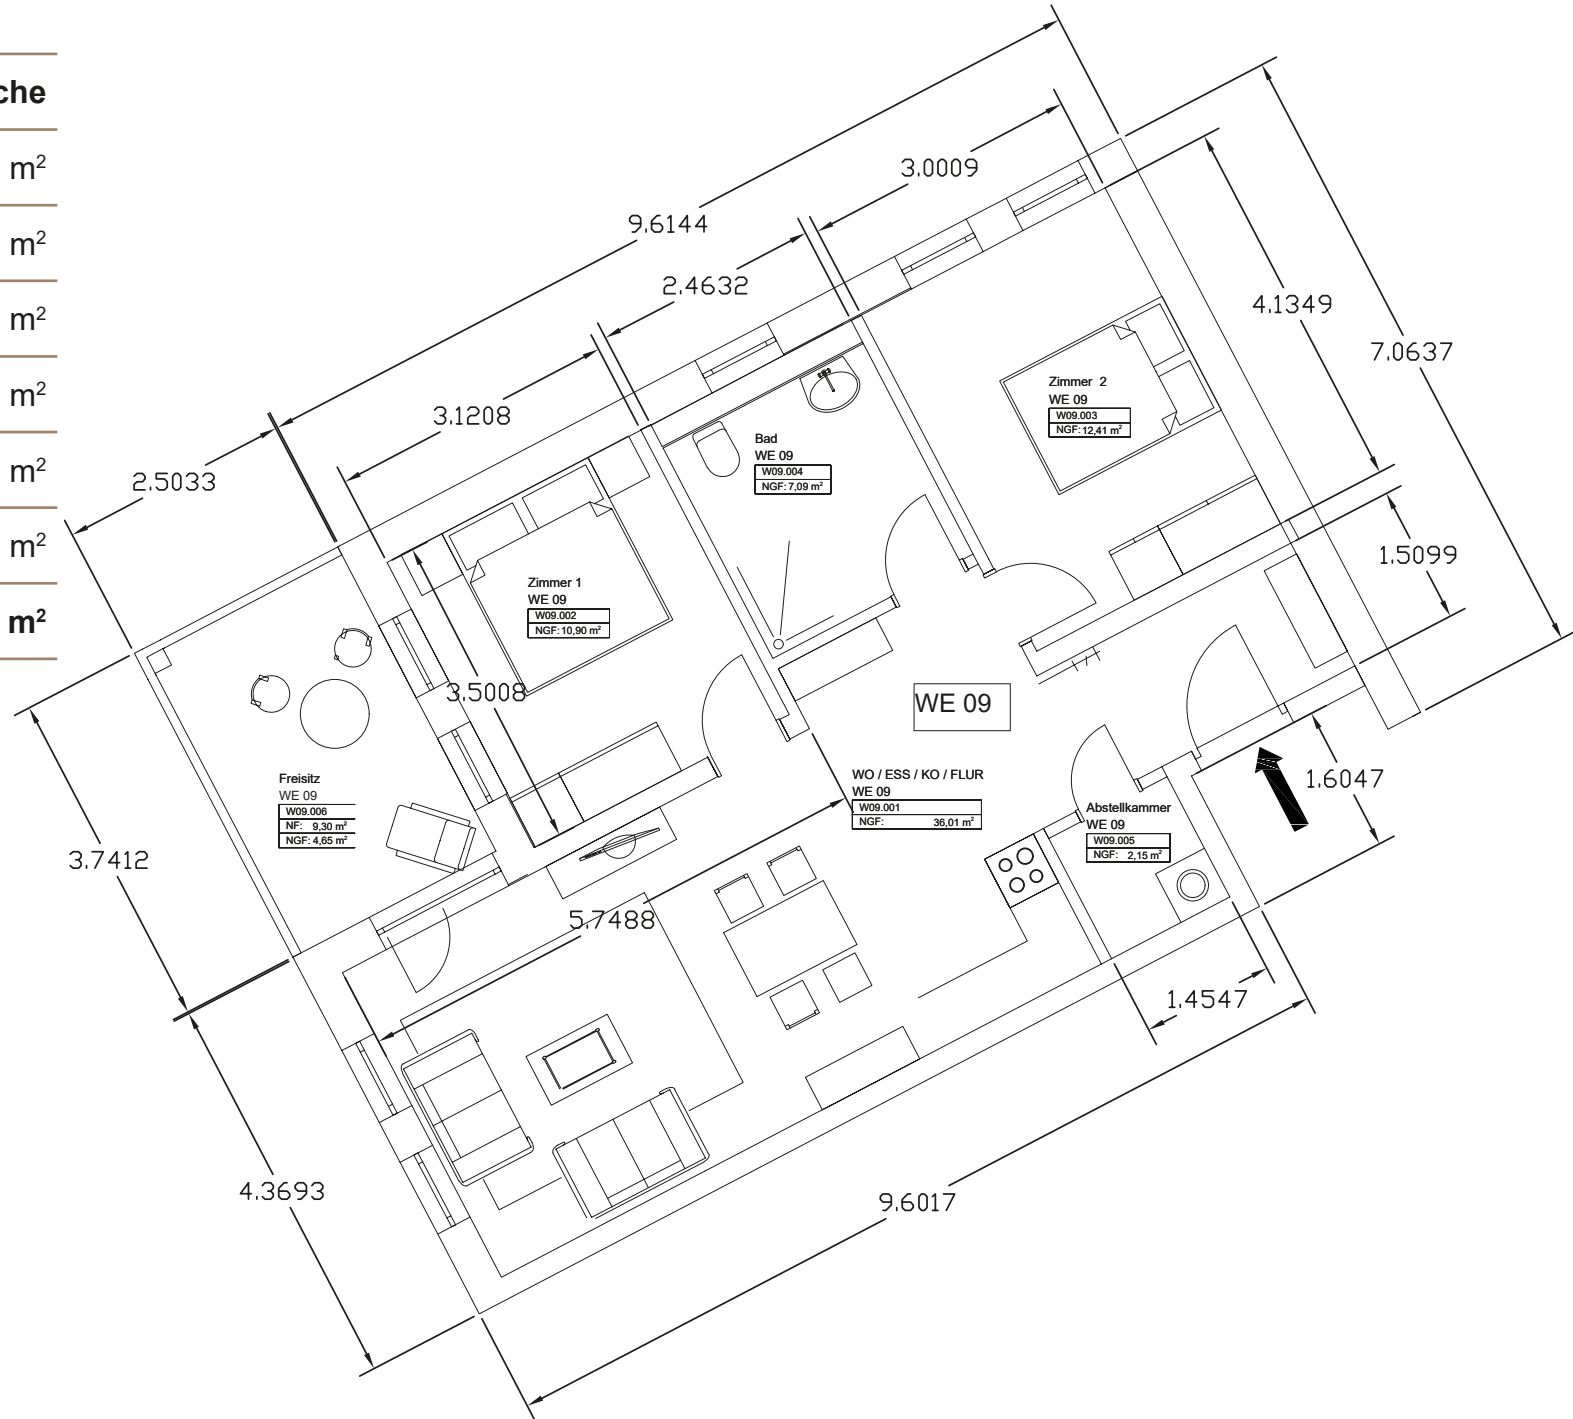

Wohnung 5

Raum	Wohnfläche
Wohnen/Essen/Küche	26,89 m ²
Zimmer 1	13,98 m ²
Bad	5,37 m ²
Abstellkammer	3,75 m ²
Flur	5,70 m ²
Balkon	3,98 m ²
Gesamt	59,67 m²

Wohnung 6

Raum	Wohnfläche
Wohnen/Essen/Küche	45,38 m ²
Zimmer 1	24,56 m ²
Zimmer 2	13,75 m ²
Bad	8,01 m ²
WC	2,94 m ²
Abstellkammer	3,27 m ²
Flur	8,75 m ²
Balkon	3,51 m ²
Gesamt	110,17 m²

Wohnung 7

Raum	Wohnfläche
Wohnen/Essen/Küche	29,99 m ²
Zimmer 1	13,39 m ²
Bad	5,32 m ²
Abstellkammer	3,75 m ²
Flur	5,99 m ²
Balkon	16,55 m ²
Gesamt	74,99 m²

Wohnung 8

Raum	Wohnfläche
Wohnen/Essen/Küche	29,99 m ²
Zimmer 1	13,39 m ²
Bad	5,32 m ²
Abstellkammer	3,75 m ²
Flur	5,99 m ²
Balkon	16,37 m ²
Gesamt	74,81 m²

Wohnung 9

Raum	Wohnfläche
Wohnen/Essen/Küche/Flur	36,01 m ²
Zimmer 1	10,90 m ²
Zimmer 2	12,41 m ²
Bad	7,09 m ²
Abstellkammer	2,15 m ²
Balkon	4,65 m ²
Gesamt	73,21 m²

Wohnung 10

Raum	Wohnfläche
Wohnen/Essen/Küche/Flur	38,64 m ²
Zimmer 1	12,86 m ²
Bad	5,82 m ²
Abstellkammer	2,18 m ²
Balkon	3,97 m ²
Gesamt	63,47 m²

Wohnung 11

Raum	Wohnfläche
Wohnen/Essen/Küche/Flur	38,45 m ²
Zimmer 1	13,97 m ²
Bad	5,37 m ²
Abstellkammer	2,22 m ²
Balkon	4,30 m ²
Gesamt	64,31 m²

Wohnung 12

Raum	Wohnfläche
Wohnen/Essen/Küche	26,89 m ²
Zimmer 1	13,97 m ²
Bad	5,37 m ²
Abstellkammer	3,75 m ²
Flur	5,69 m ²
Balkon	4,31 m ²
Gesamt	59,98 m²