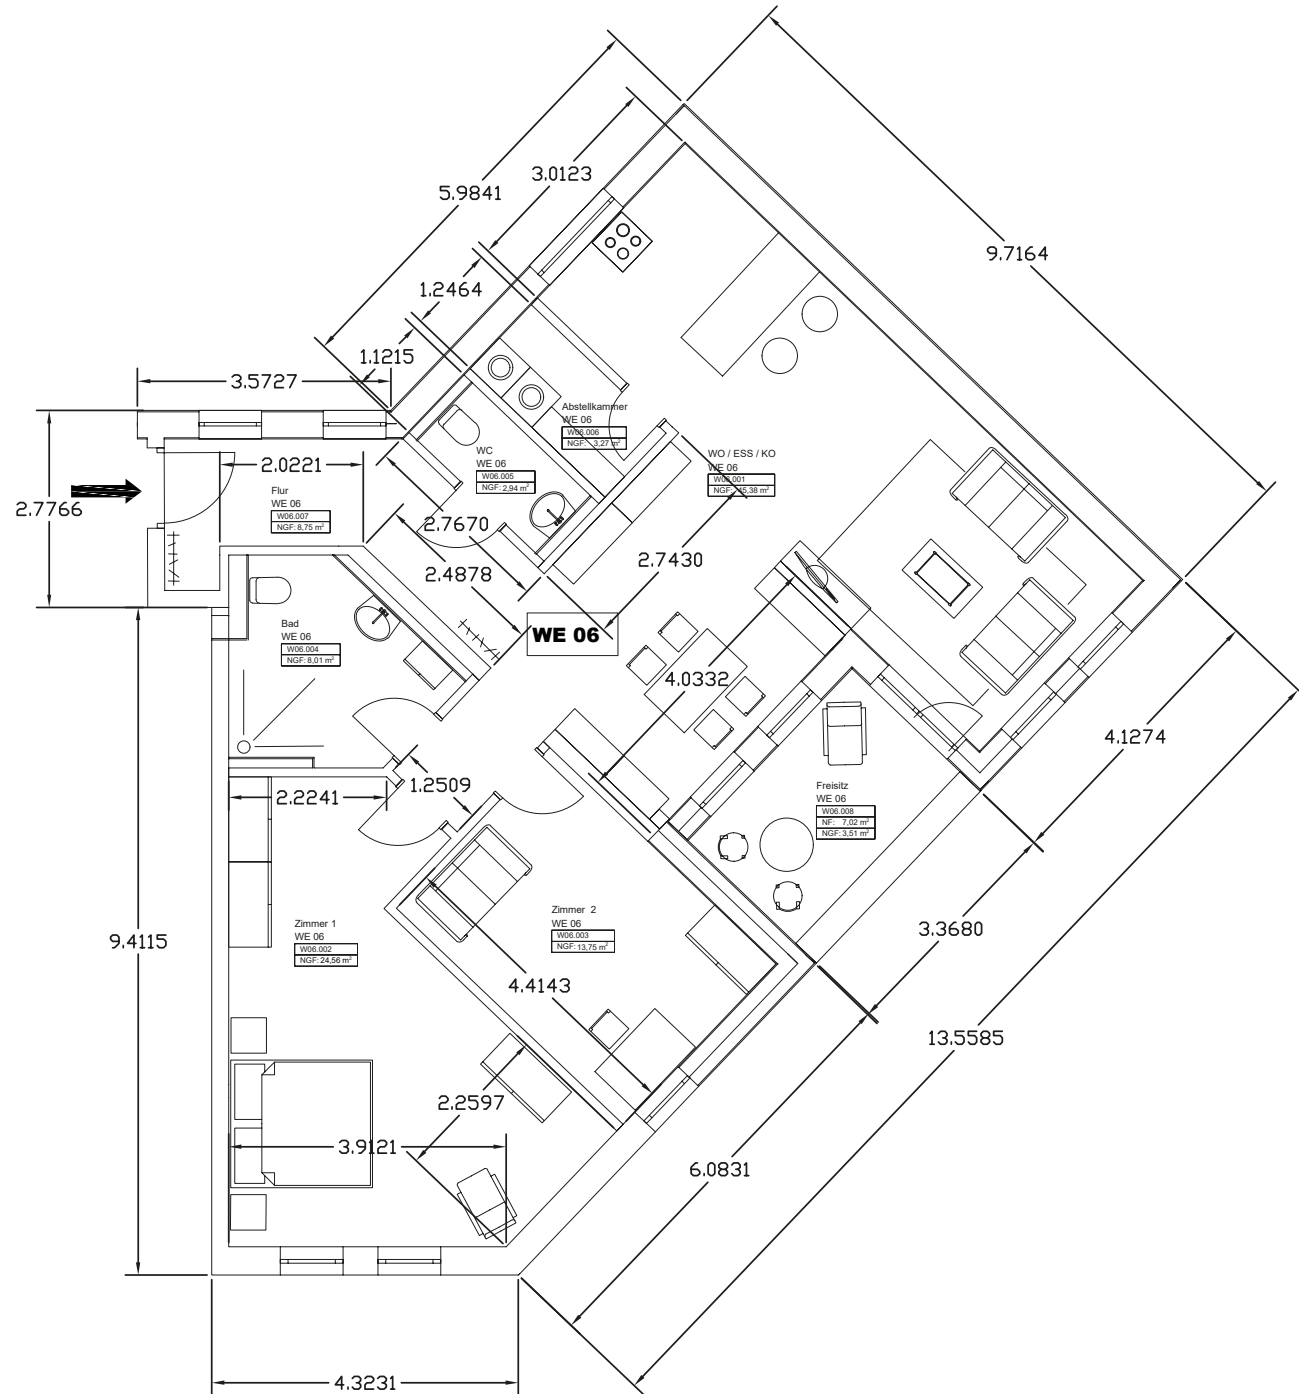

Wohnung 1

Raum	Wohnfläche
Wohnen/Essen/Küche/Flur	36,01 m ²
Zimmer 1	10,94 m ²
Zimmer 2	12,41 m ²
Bad	7,09 m ²
Abstellkammer	2,15 m ²
Balkon	3,78 m ²
Gesamt	72,38 m²

Wohnung 2

Raum	Wohnfläche
Wohnen/Essen/Küche/Flur	38,65 m ²
Zimmer 1	12,86 m ²
Bad	5,82 m ²
Abstellkammer	2,18 m ²
Balkon	3,97 m ²
Gesamt	63,48 m²

Wohnung 3

Raum	Wohnfläche
Wohnen/Essen/Küche/Flur	38,45 m ²
Zimmer 1	13,97 m ²
Bad	5,37 m ²
Abstellkammer	2,22 m ²
Balkon	4,30 m ²
Gesamt	64,31 m²

Wohnung 4

Raum	Wohnfläche
Wohnen/Essen/Küche	26,89 m ²
Zimmer 1	13,97 m ²
Bad	5,37 m ²
Abstellkammer	3,75 m ²
Flur	5,69 m ²
Balkon	4,31 m ²
Gesamt	59,98 m²

Wohnung 5

Raum	Wohnfläche
Wohnen/Essen/Küche	26,89 m ²
Zimmer 1	13,98 m ²
Bad	5,37 m ²
Abstellkammer	3,75 m ²
Flur	5,70 m ²
Balkon	3,98 m ²
Gesamt	59,67 m²

Wohnung 6

Raum	Wohnfläche
Wohnen/Essen/Küche	45,38 m ²
Zimmer 1	24,56 m ²
Zimmer 2	13,75 m ²
Bad	8,01 m ²
WC	2,94 m ²
Abstellkammer	3,27 m ²
Flur	8,75 m ²
Balkon	3,51 m ²
Gesamt	110,17 m²

Wohnung 7

Raum	Wohnfläche
Wohnen/Essen/Küche	29,99 m ²
Zimmer 1	13,39 m ²
Bad	5,32 m ²
Abstellkammer	3,75 m ²
Flur	5,99 m ²
Balkon	16,55 m ²
Gesamt	74,99 m²

Wohnung 8

Raum	Wohnfläche
Wohnen/Essen/Küche	29,99 m ²
Zimmer 1	13,39 m ²
Bad	5,32 m ²
Abstellkammer	3,75 m ²
Flur	5,99 m ²
Balkon	16,37 m ²
Gesamt	74,81 m²